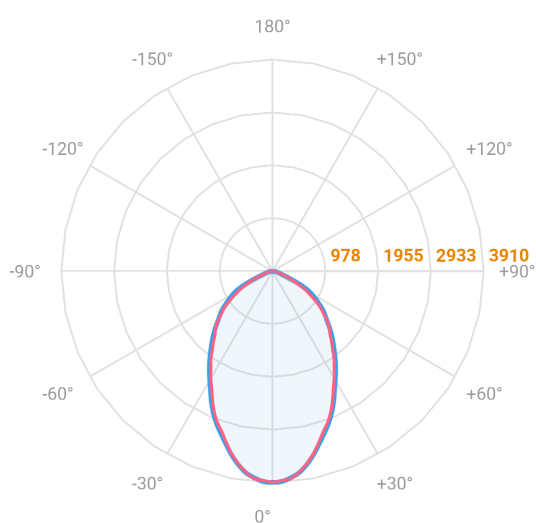

MAJORIS LINEAR RETANGULAR PERFILADO 700 FACHO 60° 60W LUMINACHROMA-1 3000K IRC95 (OPÇÃO SPBE)

datasheet gerado em
22-06-26

REF.: MAJORIS-LINEAR-RT-PL-X-DC60-60-LUMINACHROMA-1-30-95-700-(OPÇÃO SPBE)

A = 50mm | B = 80mm | C = 700mm

— C0-180 (Transversal) — C90-270 (Longitudinal)

Aplicação	Ambiente interno
Instalação	Perfilado
Altura	50
Largura	80
Comprimento	700
IP	30
Corpo	Alumínio
Cor	Branca, Preta ou Especial
Ótica principal	Lente
Potência	60W
Fluxo Luminária	6488lm
Intensidade	3910cd
Eficácia	108lm/W
Facho	60°
CCT	3000K
IRC	>95
Tensão	220V ou Bivolt
Dimerização	Liga/Desliga, Dali, 0-10 ou Triac
Garantia	5 anos
UGR	Espaçamento 1m (4H/8H) - <27/<26
Tipo de LED	Luminachroma
Vida útil	50.000 (ta<25°C)
Eficácia do LED	144lm/W
Fluxo Luminoso do LED	7897,55lm
Potência do LED	54,7W