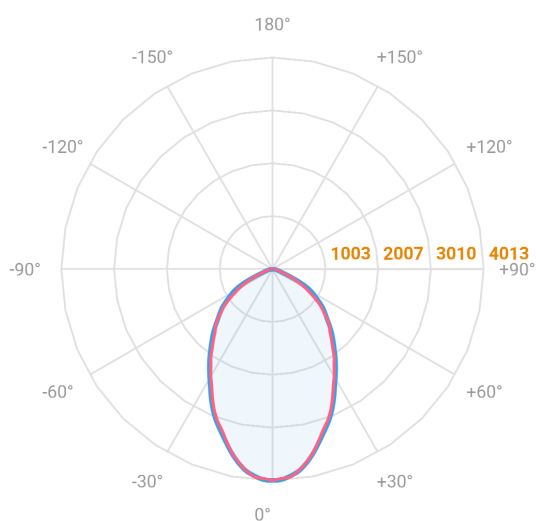

MAJORIS LINEAR RETANGULAR PERFILADO 700 FACHO 60° 60W LUMINACHROMA-1 4000K IRC95 (OPÇÃO SPBE)

datasheet gerado em
22-06-26

REF.: MAJORIS-LINEAR-RT-PL-X-DC60-60-LUMINACHROMA-1-40-95-700-(OPÇÃO SPBE)

A = 50mm | B = 80mm | C = 700mm

— C0-180 (Transversal) — C90-270 (Longitudinal)

Aplicação	Ambiente interno
Instalação	Perfilado
Altura	50
Largura	80
Comprimento	700
IP	30
Corpo	Alumínio
Cor	Branca, Preta ou Especial
Ótica principal	Lente
Potência	60W
Fluxo Luminária	6658lm
Intensidade	4013cd
Eficácia	111lm/W
Facho	60°
CCT	4000K
IRC	>95
Tensão	220V ou Bivolt
Dimerização	Liga/Desliga, Dali, 0-10 ou Triac
Garantia	5 anos
UGR	Espaçamento 1m (4H/8H) - <27/<26
Tipo de LED	Luminachroma
Vida útil	50.000 (ta<25°C)
Eficácia do LED	148lm/W
Fluxo Luminoso do LED	8105,4lm
Potência do LED	54,7W