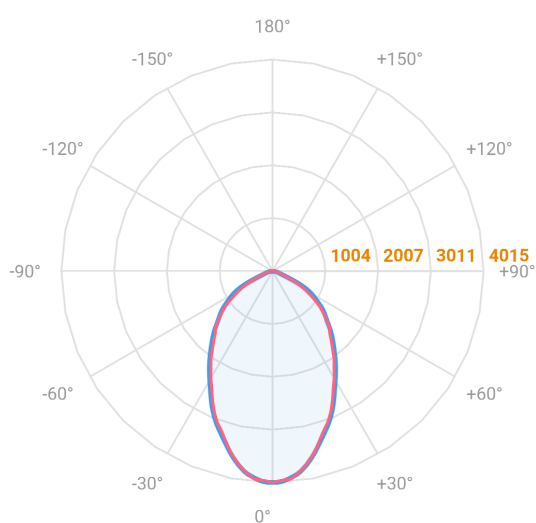

# MAJORIS LINEAR RETANGULAR PERFILADO 700 FACHO 60° 60W LUMINACHROMA-1 5000K IRC95 (OPÇÃO SPBE)

datasheet gerado em  
22-06-26

REF.: MAJORIS-LINEAR-RT-PL-X-DC60-60-LUMINACHROMA-1-50-95-700-(OPÇÃO SPBE)

A = 50mm | B = 80mm | C = 700mm

— C0-180 (Transversal) — C90-270 (Longitudinal)

**IMPORTANTE: ENSAIOS REALIZADOS A 25°C**

Aplicação	Ambiente interno
Instalação	Perfilado
Altura	50
Largura	80
Comprimento	700
IP	30
Corpo	Alumínio
Cor	Branca, Preta ou Especial
Ótica principal	Lente
Potência	60W
Fluxo Luminária	6661lm
Intensidade	4015cd
Eficácia	111lm/W
Facho	60°
CCT	5000K
IRC	>95
Tensão	220V ou Bivolt
Dimerização	Liga/Desliga, Dali, 0-10 ou Triac
Garantia	5 anos
UGR	Espaçamento 1m (4H/8H) - <27/<26
Tipo de LED	Luminachroma
Vida útil	50.000 (ta<25°C)
Eficácia do LED	148lm/W
Fluxo Luminoso do LED	8108,48lm
Potência do LED	54,7W