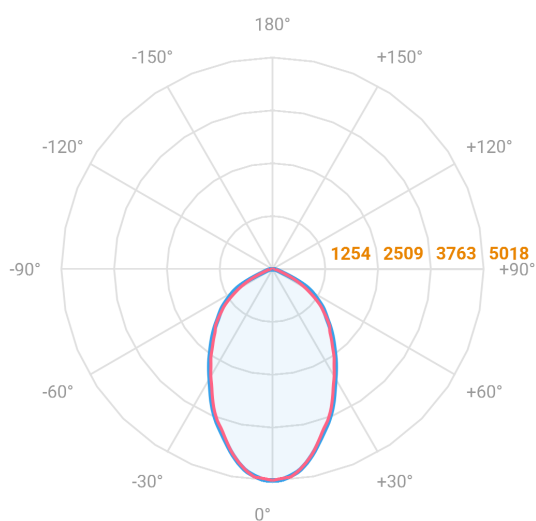

# MAJORIS LINEAR RETANGULAR PERFILADO 700 FACHO 60° 60W LUMINAMAX-1 2700K IRC80 (OPÇÕESPBE)

datasheet gerado em  
22-06-26

REF.: MAJORIS-LINEAR-RT-PL-X-DC60-60-LUMINAMAX-1-27-80-700-(OPÇÕESPBE)

A = 50mm | B = 80mm | C = 700mm

— C0-180 (Transversal) — C90-270 (Longitudinal)

**IMPORTANTE: ENSAIOS REALIZADOS A 25°C**

Aplicação	Ambiente interno
Instalação	Perfilado
Altura	50
Largura	80
Comprimento	700
IP	30
Corpo	Alumínio
Cor	Branca, Preta ou Especial
Ótica principal	Lente
Potência	60W
Fluxo Luminária	8324lm
Intensidade	5017cd
Eficácia	139lm/W
Facho	60°
CCT	2700K
IRC	>80
Tensão	220V ou Bivolt
Dimerização	Liga/Desliga, Dali, 0-10 ou Triac
Garantia	5 anos
UGR	Espaçamento 1m (4H/8H) - <28/<27
Tipo de LED	Luminamax
Vida útil	50.000 (ta<25°C)
Eficácia do LED	185lm/W
Fluxo Luminoso do LED	10133,76lm
Potência do LED	54,7W