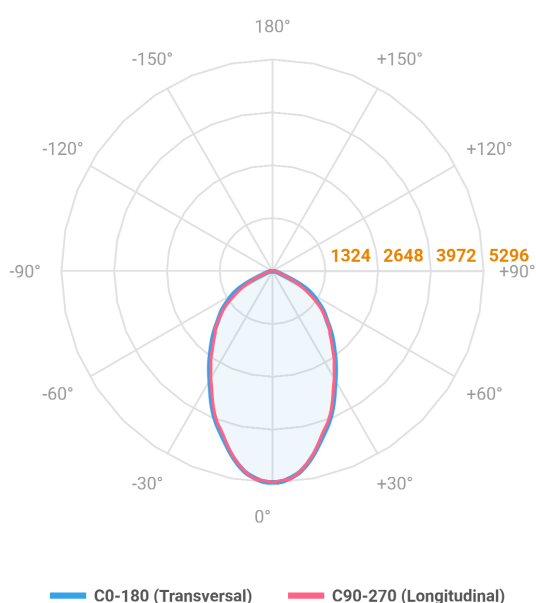

MAJORIS LINEAR RETANGULAR PERFILADO 700 FACHO 60° 60W LUMINAMAX-1 3000K IRC80 (OPÇÕESPBE)

datasheet gerado em
22-06-26

REF.: MAJORIS-LINEAR-RT-PL-X-DC60-60-LUMINAMAX-1-30-80-700-(OPÇÕESPBE)

A = 50mm | B = 80mm | C = 700mm

IMPORTANTE: ENSAIOS REALIZADOS A 25°C

Aplicação	Ambiente interno
Instalação	Perfilado
Altura	50
Largura	80
Comprimento	700
IP	30
Corpo	Alumínio
Cor	Branca, Preta ou Especial
Ótica principal	Lente
Potência	60W
Fluxo Luminária	8787lm
Intensidade	5296cd
Eficácia	146lm/W
Facho	60°
CCT	3000K
IRC	>80
Tensão	220V ou Bivolt
Dimerização	Liga/Desliga, Dali, 0-10 ou Triac
Garantia	5 anos
UGR	Espaçamento 1m (4H/8H) - <28/<27
Tipo de LED	Luminamax
Vida útil	50.000 (ta<25°C)
Eficácia do LED	196lm/W
Fluxo Luminoso do LED	10696,68lm
Potência do LED	54,7W