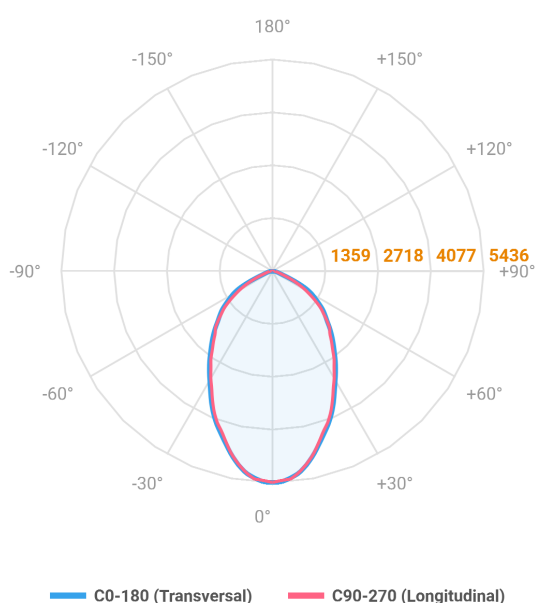

MAJORIS LINEAR RETANGULAR PERFILADO 700 FACHO 60° 60W LUMINAMAX-1 4000K IRC80 (OPÇÕESPBE)

datasheet gerado em
22-06-26

REF.: MAJORIS-LINEAR-RT-PL-X-DC60-60-LUMINAMAX-1-40-80-700-(OPÇÕESPBE)

A = 50mm | B = 80mm | C = 700mm

IMPORTANTE: ENSAIOS REALIZADOS A 25°C

Aplicação	Ambiente interno
Instalação	Perfilado
Altura	50
Largura	80
Comprimento	700
IP	30
Corpo	Alumínio
Cor	Branca, Preta ou Especial
Ótica principal	Lente
Potência	60W
Fluxo Luminária	9018lm
Intensidade	5436cd
Eficácia	150lm/W
Facho	60°
CCT	4000K
IRC	>80
Tensão	220V ou Bivolt
Dimerização	Liga/Desliga, Dali, 0-10 ou Triac
Garantia	5 anos
UGR	Espaçamento 1m (4H/8H) - <28/<27
Tipo de LED	Luminamax
Vida útil	50.000 (ta<25°C)
Eficácia do LED	201lm/W
Fluxo Luminoso do LED	10978,2lm
Potência do LED	54,7W