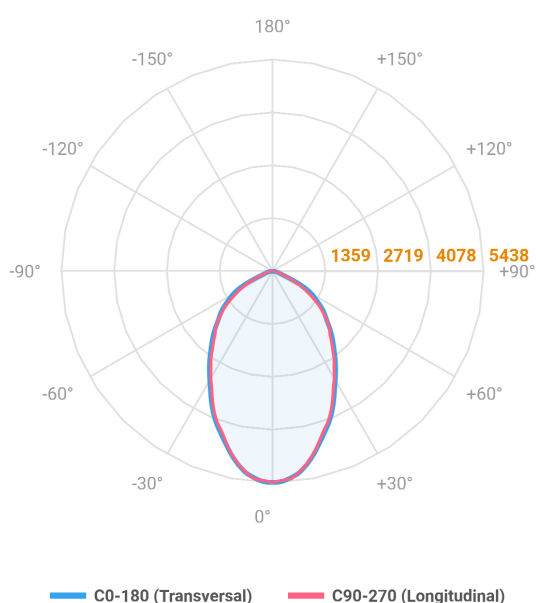

MAJORIS LINEAR RETANGULAR PERFILADO 700 FACHO 60° 60W LUMINAMAX-1 5000K IRC80 (OPÇÕESPBE)

datasheet gerado em
22-06-26

REF.: MAJORIS-LINEAR-RT-PL-X-DC60-60-LUMINAMAX-1-50-80-700-(OPÇÕESPBE)

A = 50mm | B = 80mm | C = 700mm

Aplicação	Ambiente interno
Instalação	Perfilado
Altura	50
Largura	80
Comprimento	700
IP	30
Corpo	Alumínio
Cor	Branca, Preta ou Especial
Ótica principal	Lente
Potência	60W
Fluxo Luminária	9022lm
Intensidade	5438cd
Eficácia	150lm/W
Facho	60°
CCT	5000K
IRC	>80
Tensão	220V ou Bivolt
Dimerização	Liga/Desliga, Dali, 0-10 ou Triac
Garantia	5 anos
UGR	Espaçamento 1m (4H/8H) - <28/<27
Tipo de LED	Luminamax
Vida útil	50.000 (ta<25°C)
Eficácia do LED	201lm/W
Fluxo Luminoso do LED	10982,37lm
Potência do LED	54,7W