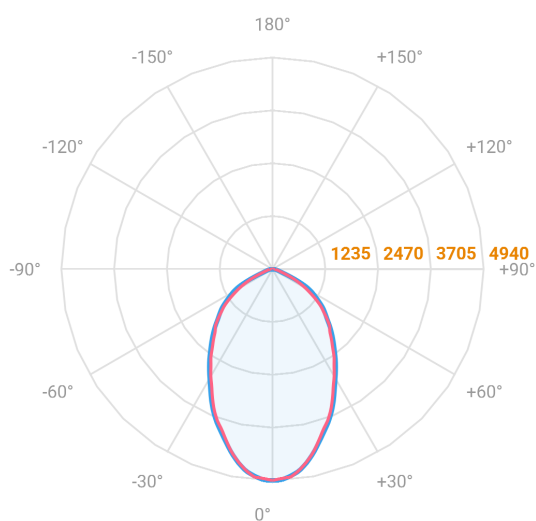

# MAJORIS LINEAR RETANGULAR PERFILADO 930 FACHO 60° 80W LUMINACHROMA-1 2700K IRC95 (OPÇÕESPBE)

datasheet gerado em  
22-06-26

REF.: MAJORIS-LINEAR-RT-PL-X-DC60-80-LUMINACHROMA-1-27-95-930-(OPÇÕESPBE)

A = 50mm | B = 80mm | C = 930mm

— C0-180 (Transversal) — C90-270 (Longitudinal)

**IMPORTANTE: ENSAIOS REALIZADOS A 25°C**

Aplicação	Ambiente interno
Instalação	Perfilado
Altura	50
Largura	80
Comprimento	930
IP	30
Corpo	Alumínio
Cor	Branca, Preta ou Especial
Ótica principal	Lente
Potência	80W
Fluxo Luminária	8195lm
Intensidade	4940cd
Eficácia	102lm/W
Facho	60°
CCT	2700K
IRC	>95
Tensão	220V ou Bivolt
Dimerização	Liga/Desliga, Dali, 0-10 ou Triac
Garantia	5 anos
UGR	Espaçamento 1m (4H/8H) - <26/<26
Tipo de LED	Luminachroma
Vida útil	50.000 (ta<25°C)
Eficácia do LED	137lm/W
Fluxo Luminoso do LED	9975,88lm
Potência do LED	72,94W