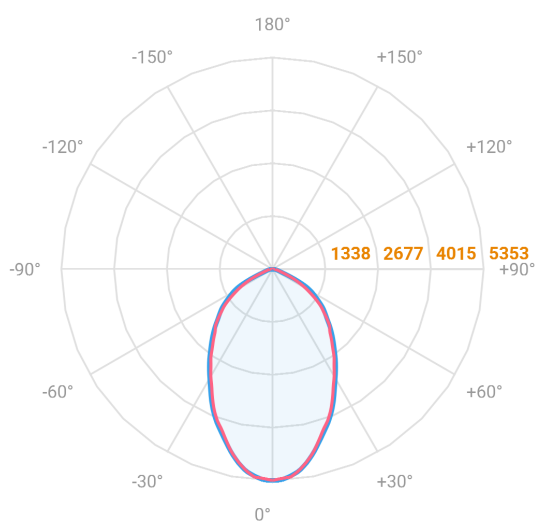

# MAJORIS LINEAR RETANGULAR PERFILADO 930 FACHO 60° 80W LUMINACHROMA-1 5000K IRC95 (OPÇÃO SPBE)

datasheet gerado em  
22-06-26

REF.: MAJORIS-LINEAR-RT-PL-X-DC60-80-LUMINACHROMA-1-50-95-930-(OPÇÃO SPBE)

A = 50mm | B = 80mm | C = 930mm

— C0-180 (Transversal) — C90-270 (Longitudinal)

Aplicação	Ambiente interno
Instalação	Perfilado
Altura	50
Largura	80
Comprimento	930
IP	30
Corpo	Alumínio
Cor	Branca, Preta ou Especial
Ótica principal	Lente
Potência	80W
Fluxo Luminária	8881lm
Intensidade	5354cd
Eficácia	111lm/W
Facho	60°
CCT	5000K
IRC	>95
Tensão	220V ou Bivolt
Dimerização	Liga/Desliga, Dali, 0-10 ou Triac
Garantia	5 anos
UGR	Espaçamento 1m (4H/8H) - <27/<26
Tipo de LED	Luminachroma
Vida útil	50.000 (ta<25°C)
Eficácia do LED	148lm/W
Fluxo Luminoso do LED	10811,39lm
Potência do LED	72,94W