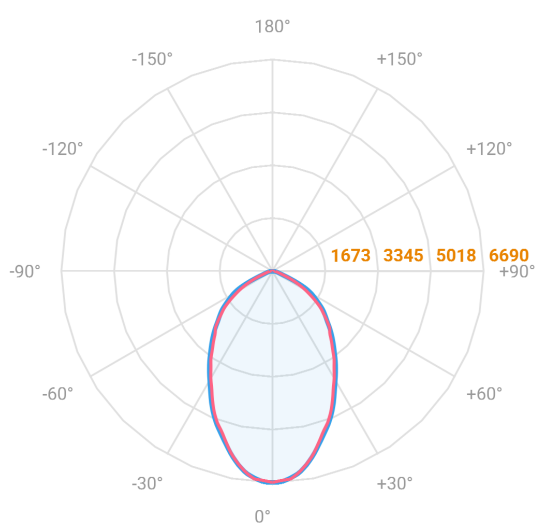

MAJORIS LINEAR RETANGULAR PERFILADO 930 FACHO 60° 80W LUMINAMAX-1 2700K IRC80 (OPÇÕESPBE)

datasheet gerado em
22-06-26

REF.: MAJORIS-LINEAR-RT-PL-X-DC60-80-LUMINAMAX-1-27-80-930-(OPÇÕESPBE)

A = 50mm | B = 80mm | C = 930mm

— C0-180 (Transversal) — C90-270 (Longitudinal)

IMPORTANTE: ENSAIOS REALIZADOS A 25°C

Aplicação	Ambiente interno
Instalação	Perfilado
Altura	50
Largura	80
Comprimento	930
IP	30
Corpo	Alumínio
Cor	Branca, Preta ou Especial
Ótica principal	Lente
Potência	80W
Fluxo Luminária	11099lm
Intensidade	6691cd
Eficácia	139lm/W
Facho	60°
CCT	2700K
IRC	>80
Tensão	220V ou Bivolt
Dimerização	Liga/Desliga, Dali, 0-10 ou Triac
Garantia	5 anos
UGR	Espaçamento 1m (4H/8H) - <28/<27
Tipo de LED	Luminamax
Vida útil	50.000 (ta<25°C)
Eficácia do LED	185lm/W
Fluxo Luminoso do LED	13511,64lm
Potência do LED	72,94W