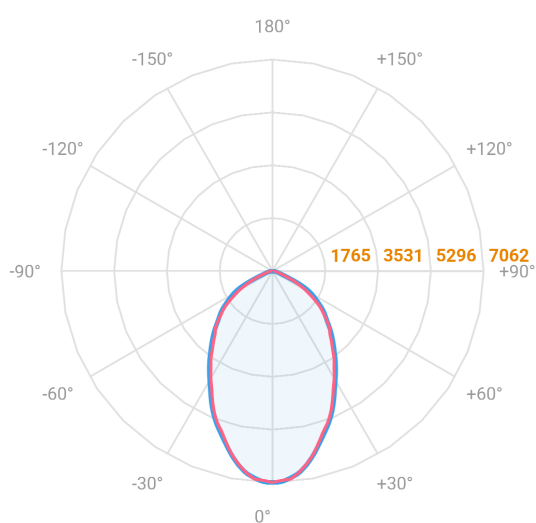

MAJORIS LINEAR RETANGULAR PERFILADO 930 FACHO 60° 80W LUMINAMAX-1 3000K IRC80 (OPÇÕESPBE)

datasheet gerado em
22-06-26

REF.: MAJORIS-LINEAR-RT-PL-X-DC60-80-LUMINAMAX-1-30-80-930-(OPÇÕESPBE)

A = 50mm | B = 80mm | C = 930mm

— C0-180 (Transversal) — C90-270 (Longitudinal)

Aplicação	Ambiente interno
Instalação	Perfilado
Altura	50
Largura	80
Comprimento	930
IP	30
Corpo	Alumínio
Cor	Branca, Preta ou Especial
Ótica principal	Lente
Potência	80W
Fluxo Luminária	11716lm
Intensidade	7062cd
Eficácia	146lm/W
Facho	60°
CCT	3000K
IRC	>80
Tensão	220V ou Bivolt
Dimerização	Liga/Desliga, Dali, 0-10 ou Triac
Garantia	5 anos
UGR	Espaçamento 1m (4H/8H) - <28/<27
Tipo de LED	Luminamax
Vida útil	50.000 (ta<25°C)
Eficácia do LED	196lm/W
Fluxo Luminoso do LED	14262,24lm
Potência do LED	72,94W