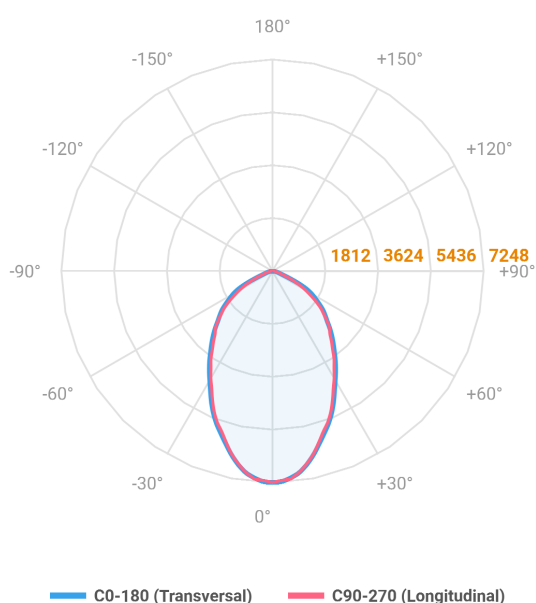

# MAJORIS LINEAR RETANGULAR PERFILADO 930 FACHO 60° 80W LUMINAMAX-1 4000K IRC80 (OPÇÕESPBE)

datasheet gerado em  
22-06-26

REF.: MAJORIS-LINEAR-RT-PL-X-DC60-80-LUMINAMAX-1-40-80-930-(OPÇÕESPBE)

A = 50mm | B = 80mm | C = 930mm

IMPORTANTE: ENSAIOS REALIZADOS A 25°C

Aplicação	Ambiente interno
Instalação	Perfilado
Altura	50
Largura	80
Comprimento	930
IP	30
Corpo	Alumínio
Cor	Branca, Preta ou Especial
Ótica principal	Lente
Potência	80W
Fluxo Luminária	12024lm
Intensidade	7248cd
Eficácia	150lm/W
Facho	60°
CCT	4000K
IRC	>80
Tensão	220V ou Bivolt
Dimerização	Liga/Desliga, Dali, 0-10 ou Triac
Garantia	5 anos
UGR	Espaçamento 1m (4H/8H) - <28/<27
Tipo de LED	Luminamax
Vida útil	50.000 (ta<25°C)
Eficácia do LED	201lm/W
Fluxo Luminoso do LED	14637,6lm
Potência do LED	72,94W