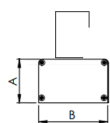

# MAJORIS LINEAR RETANGULAR PERFILADO 930 FACHO 60° 80W LUMINAMAX-1 5000K IRC80 (OPÇÕESPBE)

datasheet gerado em  
22-06-26

REF.: MAJORIS-LINEAR-RT-PL-X-DC60-80-LUMINAMAX-1-50-80-930-(OPÇÕESPBE)

A = 50mm | B = 80mm | C = 930mm

— C0-180 (Transversal) — C90-270 (Longitudinal)

IMPORTANTE: ENSAIOS REALIZADOS A 25°C

Aplicação	Ambiente interno
Instalação	Perfilado
Altura	50
Largura	80
Comprimento	930
IP	30
Corpo	Alumínio
Cor	Branca, Preta ou Especial
Ótica principal	Lente
Potência	80W
Fluxo Luminária	12029lm
Intensidade	7251cd
Eficácia	150lm/W
Facho	60°
CCT	5000K
IRC	>80
Tensão	220V ou Bivolt
Dimerização	Liga/Desliga, Dali, 0-10 ou Triac
Garantia	5 anos
UGR	Espaçamento 1m (4H/8H) - <28/<27
Tipo de LED	Luminamax
Vida útil	50.000 (ta<25°C)
Eficácia do LED	201lm/W
Fluxo Luminoso do LED	14643,27lm
Potência do LED	72,94W