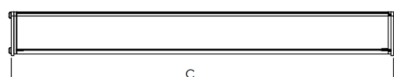

# MAJORIS LINEAR RETANGULAR PERFILADO 930 FACHO 60° 80W LUMINAMAX-1 5000K IRC80 (OPÇÕESPBE)

datasheet gerado em  
22-06-26

REF.: MAJORIS-LINEAR-RT-PL-X-DC60-80-LUMINAMAX-1-50-80-930-(OPÇÕESPBE)

A = 50mm | B = 80mm | C = 930mm

— C0-180 (Transversal) — C90-270 (Longitudinal)

IMPORTANTE: ENSAIOS REALIZADOS A 25°C

Aplicação	Ambiente interno
Instalação	Perfilado
Altura	50
Largura	80
Comprimento	930
IP	30
Corpo	Alumínio
Cor	Branca, Preta ou Especial
Ótica principal	Lente
Potência	80W
Fluxo Luminária	12029lm
Intensidade	7251cd
Eficácia	150lm/W
Facho	60°
CCT	5000K
IRC	>80
Tensão	220V ou Bivolt
Dimerização	Liga/Desliga, Dali, 0-10 ou Triac
Garantia	5 anos
UGR	Espaçamento 1m (4H/8H) - <28/<27
Tipo de LED	Luminamax
Vida útil	50.000 (ta<25°C)
Eficácia do LED	201lm/W
Fluxo Luminoso do LED	14643,27lm
Potência do LED	72,94W