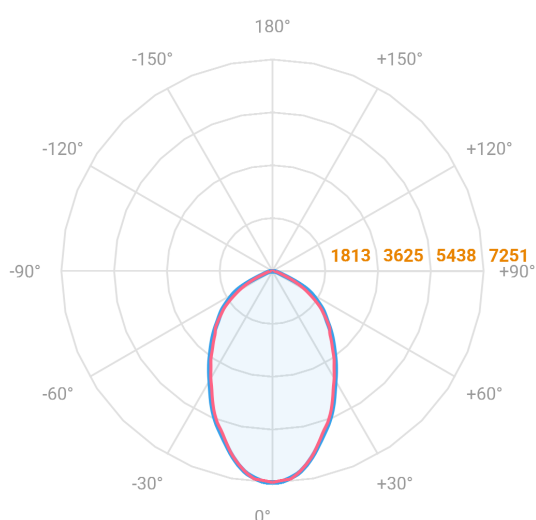

# MAJORIS LINEAR RETANGULAR PERFILADO 930 FACHO 60° 80W LUMINAMAX-1 5000K IRC80 (OPÇÕESPBE)

datasheet gerado em  
22-06-26

REF.: MAJORIS-LINEAR-RT-PL-X-DC60-80-LUMINAMAX-1-50-80-930-(OPÇÕESPBE)

A = 50mm | B = 80mm | C = 930mm

— C0-180 (Transversal) — C90-270 (Longitudinal)

IMPORTANTE: ENSAIOS REALIZADOS A 25°C

Aplicação	Ambiente interno
Instalação	Perfilado
Altura	50
Largura	80
Comprimento	930
IP	30
Corpo	Alumínio
Cor	Branca, Preta ou Especial
Ótica principal	Lente
Potência	80W
Fluxo Luminária	12029lm
Intensidade	7251cd
Eficácia	150lm/W
Facho	60°
CCT	5000K
IRC	>80
Tensão	220V ou Bivolt
Dimerização	Liga/Desliga, Dali, 0-10 ou Triac
Garantia	5 anos
UGR	Espaçamento 1m (4H/8H) - <28/<27
Tipo de LED	Luminamax
Vida útil	50.000 (ta<25°C)
Eficácia do LED	201lm/W
Fluxo Luminoso do LED	14643,27lm
Potência do LED	72,94W