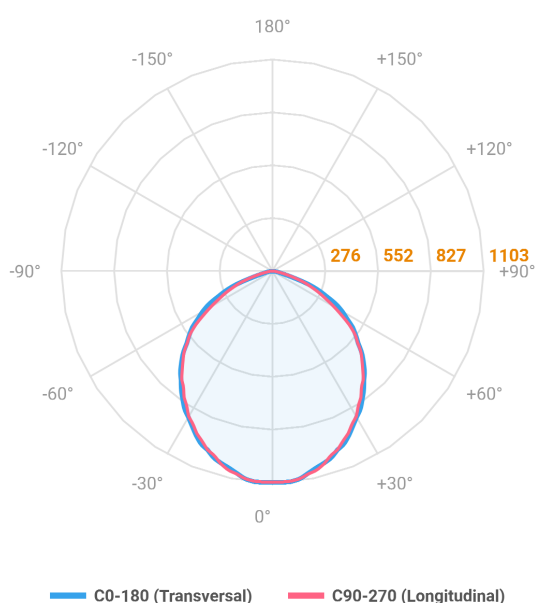

# MAJORIS LINEAR RETANGULAR PERFILADO 300 FACHO 90° 20W LUMINAMAX-1 2700K IRC80 (OPÇÕESPBE)

datasheet gerado em  
22-06-26

REF.: MAJORIS-LINEAR-RT-PL-X-DC90-20-LUMINAMAX-1-27-80-300-(OPÇÕESPBE)

A = 50mm | B = 80mm | C = 300mm

IMPORTANTE: ENSAIOS REALIZADOS A 25°C

Aplicação	Ambiente interno
Instalação	Perfilado
Altura	50
Largura	80
Comprimento	300
IP	30
Corpo	Alumínio
Cor	Branca, Preta ou Especial
Ótica principal	Lente
Potência	20W
Fluxo Luminária	2707lm
Intensidade	1103cd
Eficácia	135lm/W
Facho	90°
CCT	2700K
IRC	>80
Tensão	220V ou Bivolt
Dimerização	Liga/Desliga, Dali, 0-10 ou Triac
Garantia	5 anos
UGR	Espaçamento 1m (4H/8H) - <30/<29
Tipo de LED	Luminamax
Vida útil	50.000 (ta<25°C)
Eficácia do LED	185lm/W
Fluxo Luminoso do LED	3377,88lm
Potência do LED	18,23W