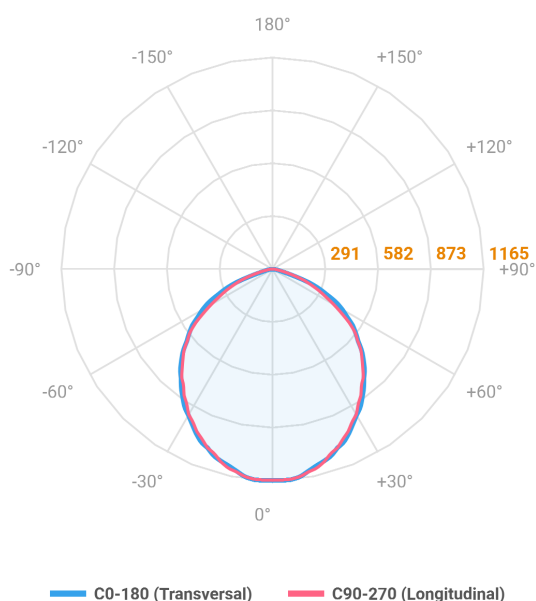

MAJORIS LINEAR RETANGULAR PERFILADO 300 FACHO 90° 20W LUMINAMAX-1 3000K IRC80 (OPÇÕESPBE)

datasheet gerado em
22-06-26

REF.: MAJORIS-LINEAR-RT-PL-X-DC90-20-LUMINAMAX-1-30-80-300-(OPÇÕESPBE)

A = 50mm | B = 80mm | C = 300mm

IMPORTANTE: ENSAIOS REALIZADOS A 25°C

Aplicação	Ambiente interno
Instalação	Perfilado
Altura	50
Largura	80
Comprimento	300
IP	30
Corpo	Alumínio
Cor	Branca, Preta ou Especial
Ótica principal	Lente
Potência	20W
Fluxo Luminária	2857lm
Intensidade	1165cd
Eficácia	143lm/W
Facho	90°
CCT	3000K
IRC	>80
Tensão	220V ou Bivolt
Dimerização	Liga/Desliga, Dali, 0-10 ou Triac
Garantia	5 anos
UGR	Espaçamento 1m (4H/8H) - <30/<29
Tipo de LED	Luminamax
Vida útil	50.000 (ta<25°C)
Eficácia do LED	196lm/W
Fluxo Luminoso do LED	3565,56lm
Potência do LED	18,23W