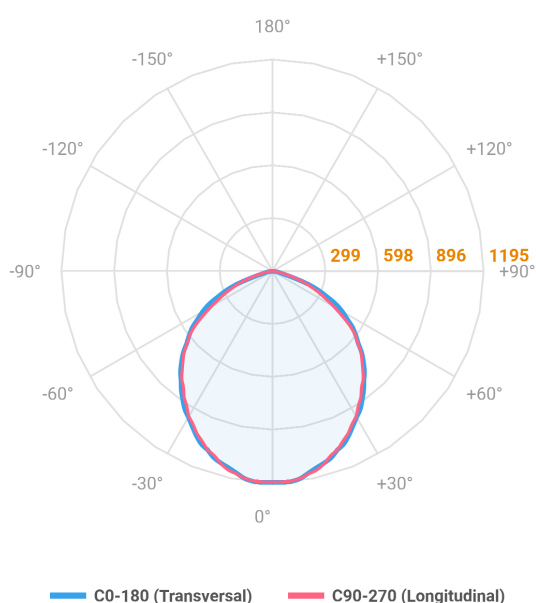

MAJORIS LINEAR RETANGULAR PERFILADO 300 FACHO 90° 20W LUMINAMAX-1 4000K IRC80 (OPÇÕESPBE)

datasheet gerado em
22-06-26

REF.: MAJORIS-LINEAR-RT-PL-X-DC90-20-LUMINAMAX-1-40-80-300-(OPÇÕESPBE)

A = 50mm | B = 80mm | C = 300mm

IMPORTANTE: ENSAIOS REALIZADOS A 25°C

Aplicação	Ambiente interno
Instalação	Perfilado
Altura	50
Largura	80
Comprimento	300
IP	30
Corpo	Alumínio
Cor	Branca, Preta ou Especial
Ótica principal	Lente
Potência	20W
Fluxo Luminária	2932lm
Intensidade	1195cd
Eficácia	147lm/W
Facho	90°
CCT	4000K
IRC	>80
Tensão	220V ou Bivolt
Dimerização	Liga/Desliga, Dali, 0-10 ou Triac
Garantia	5 anos
UGR	Espaçamento 1m (4H/8H) - <30/<29
Tipo de LED	Luminamax
Vida útil	50.000 (ta<25°C)
Eficácia do LED	201lm/W
Fluxo Luminoso do LED	3659,4lm
Potência do LED	18,23W