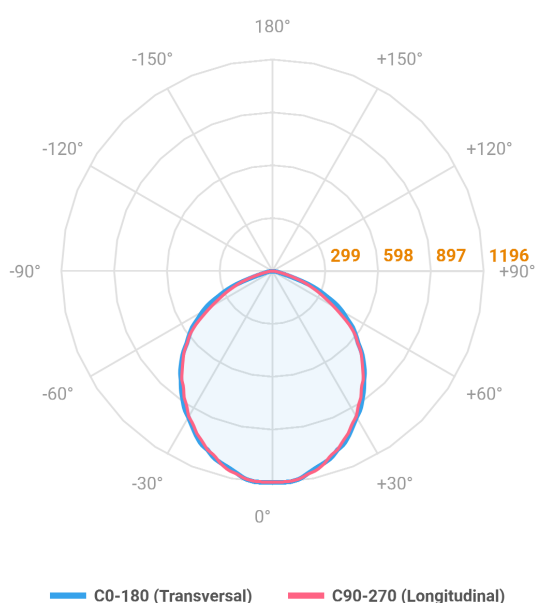

# MAJORIS LINEAR RETANGULAR PERFILADO 300 FACHO 90° 20W LUMINAMAX-1 5000K IRC80 (OPÇÕESPBE)

datasheet gerado em  
22-06-26

REF.: MAJORIS-LINEAR-RT-PL-X-DC90-20-LUMINAMAX-1-50-80-300-(OPÇÕESPBE)

A = 50mm | B = 80mm | C = 300mm

IMPORTANTE: ENSAIOS REALIZADOS A 25°C

Aplicação	Ambiente interno
Instalação	Perfilado
Altura	50
Largura	80
Comprimento	300
IP	30
Corpo	Alumínio
Cor	Branca, Preta ou Especial
Ótica principal	Lente
Potência	20W
Fluxo Luminária	2934lm
Intensidade	1196cd
Eficácia	147lm/W
Facho	90°
CCT	5000K
IRC	>80
Tensão	220V ou Bivolt
Dimerização	Liga/Desliga, Dali, 0-10 ou Triac
Garantia	5 anos
UGR	Espaçamento 1m (4H/8H) - <30/<29
Tipo de LED	Luminamax
Vida útil	50.000 (ta<25°C)
Eficácia do LED	201lm/W
Fluxo Luminoso do LED	3660,79lm
Potência do LED	18,23W