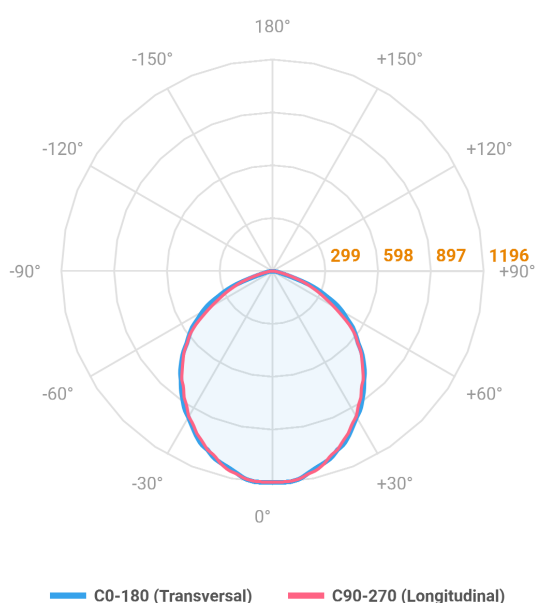

MAJORIS LINEAR RETANGULAR PERFILADO 300 FACHO 90° 20W LUMINAMAX-1 5000K IRC80 (OPÇÕESPBE)

datasheet gerado em
22-06-26

REF.: MAJORIS-LINEAR-RT-PL-X-DC90-20-LUMINAMAX-1-50-80-300-(OPÇÕESPBE)

A = 50mm | B = 80mm | C = 300mm

IMPORTANTE: ENSAIOS REALIZADOS A 25°C

Aplicação	Ambiente interno
Instalação	Perfilado
Altura	50
Largura	80
Comprimento	300
IP	30
Corpo	Alumínio
Cor	Branca, Preta ou Especial
Ótica principal	Lente
Potência	20W
Fluxo Luminária	2934lm
Intensidade	1196cd
Eficácia	147lm/W
Facho	90°
CCT	5000K
IRC	>80
Tensão	220V ou Bivolt
Dimerização	Liga/Desliga, Dali, 0-10 ou Triac
Garantia	5 anos
UGR	Espaçamento 1m (4H/8H) - <30/<29
Tipo de LED	Luminamax
Vida útil	50.000 (ta<25°C)
Eficácia do LED	201lm/W
Fluxo Luminoso do LED	3660,79lm
Potência do LED	18,23W