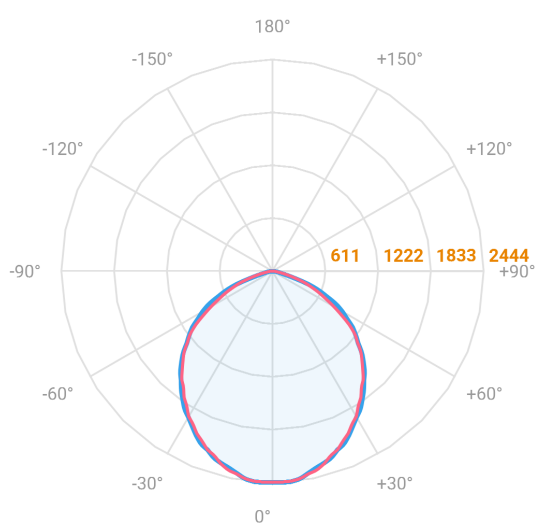

# MAJORIS LINEAR RETANGULAR PERFILADO 700 FACHO 90° 60W LUMINACHROMA-1 2700K IRC95 (OPÇÃO SPBE)

datasheet gerado em  
22-06-26

REF.: MAJORIS-LINEAR-RT-PL-X-DC90-60-LUMINACHROMA-1-27-95-700-(OPÇÃO SPBE)

A = 50mm | B = 80mm | C = 700mm

— C0-180 (Transversal) — C90-270 (Longitudinal)

**IMPORTANTE: ENSAIOS REALIZADOS A 25°C**

Aplicação	Ambiente interno
Instalação	Perfilado
Altura	50
Largura	80
Comprimento	700
IP	30
Corpo	Alumínio
Cor	Branca, Preta ou Especial
Ótica principal	Lente
Potência	60W
Fluxo Luminária	5996lm
Intensidade	2443cd
Eficácia	100lm/W
Facho	90°
CCT	2700K
IRC	>95
Tensão	220V ou Bivolt
Dimerização	Liga/Desliga, Dali, 0-10 ou Triac
Garantia	5 anos
UGR	Espaçamento 1m (4H/8H) - <29/<28
Tipo de LED	Luminachroma
Vida útil	50.000 (ta<25°C)
Eficácia do LED	137lm/W
Fluxo Luminoso do LED	7481,93lm
Potência do LED	54,7W