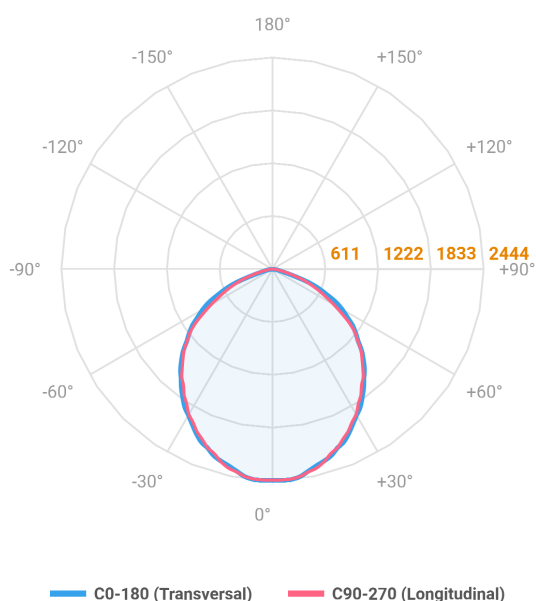

MAJORIS LINEAR RETANGULAR PERFILADO 700 FACHO 90° 60W LUMINACHROMA-1 2700K IRC95 (OPÇÃO SPBE)

datasheet gerado em
22-06-26

REF.: MAJORIS-LINEAR-RT-PL-X-DC90-60-LUMINACHROMA-1-27-95-700-(OPÇÃO SPBE)

A = 50mm | B = 80mm | C = 700mm

IMPORTANTE: ENSAIOS REALIZADOS A 25°C

Aplicação	Ambiente interno
Instalação	Perfilado
Altura	50
Largura	80
Comprimento	700
IP	30
Corpo	Alumínio
Cor	Branca, Preta ou Especial
Ótica principal	Lente
Potência	60W
Fluxo Luminária	5996lm
Intensidade	2443cd
Eficácia	100lm/W
Facho	90°
CCT	2700K
IRC	>95
Tensão	220V ou Bivolt
Dimerização	Liga/Desliga, Dali, 0-10 ou Triac
Garantia	5 anos
UGR	Espaçamento 1m (4H/8H) - <29/<28
Tipo de LED	Luminachroma
Vida útil	50.000 (ta<25°C)
Eficácia do LED	137lm/W
Fluxo Luminoso do LED	7481,93lm
Potência do LED	54,7W