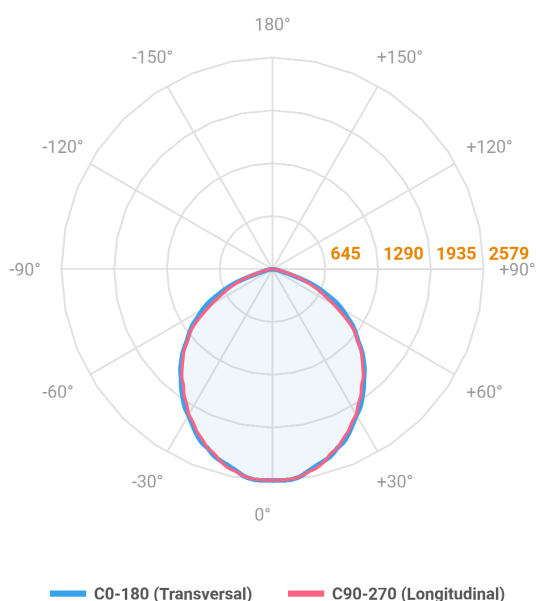

MAJORIS LINEAR RETANGULAR PERFILADO 700 FACHO 90° 60W LUMINACHROMA-1 3000K IRC95 (OPÇÃO SPBE)

datasheet gerado em
22-06-26

REF.: MAJORIS-LINEAR-RT-PL-X-DC90-60-LUMINACHROMA-1-30-95-700-(OPÇÃO SPBE)

A = 50mm | B = 80mm | C = 700mm

Aplicação	Ambiente interno
Instalação	Perfilado
Altura	50
Largura	80
Comprimento	700
IP	30
Corpo	Alumínio
Cor	Branca, Preta ou Especial
Ótica principal	Lente
Potência	60W
Fluxo Luminária	6329lm
Intensidade	2579cd
Eficácia	105lm/W
Facho	90°
CCT	3000K
IRC	>95
Tensão	220V ou Bivolt
Dimerização	Liga/Desliga, Dali, 0-10 ou Triac
Garantia	5 anos
UGR	Espaçamento 1m (4H/8H) - <29/<28
Tipo de LED	Luminachroma
Vida útil	50.000 (ta<25°C)
Eficácia do LED	144lm/W
Fluxo Luminoso do LED	7897,55lm
Potência do LED	54,7W