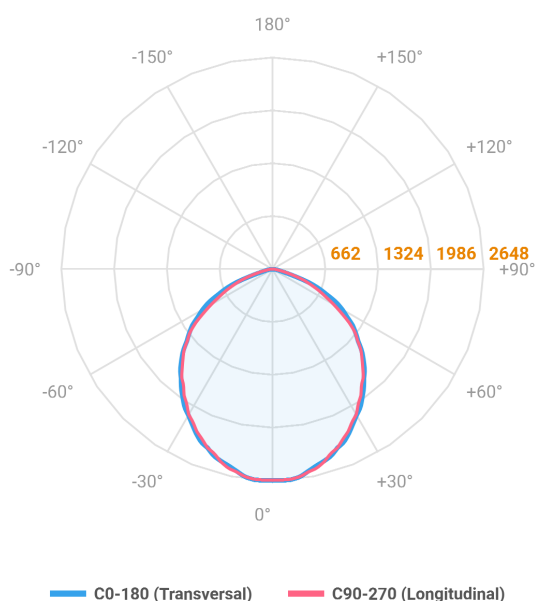

MAJORIS LINEAR RETANGULAR PERFILADO 700 FACHO 90° 60W LUMINACHROMA-1 5000K IRC95 (OPÇÃO SPBE)

datasheet gerado em
22-06-26

REF.: MAJORIS-LINEAR-RT-PL-X-DC90-60-LUMINACHROMA-1-50-95-700-(OPÇÃO SPBE)

A = 50mm | B = 80mm | C = 700mm

Aplicação	Ambiente interno
Instalação	Perfilado
Altura	50
Largura	80
Comprimento	700
IP	30
Corpo	Alumínio
Cor	Branca, Preta ou Especial
Ótica principal	Lente
Potência	60W
Fluxo Luminária	6498lm
Intensidade	2648cd
Eficácia	108lm/W
Facho	90°
CCT	5000K
IRC	>95
Tensão	220V ou Bivolt
Dimerização	Liga/Desliga, Dali, 0-10 ou Triac
Garantia	5 anos
UGR	Espaçamento 1m (4H/8H) - <29/<28
Tipo de LED	Luminachroma
Vida útil	50.000 (ta<25°C)
Eficácia do LED	148lm/W
Fluxo Luminoso do LED	8108,48lm
Potência do LED	54,7W