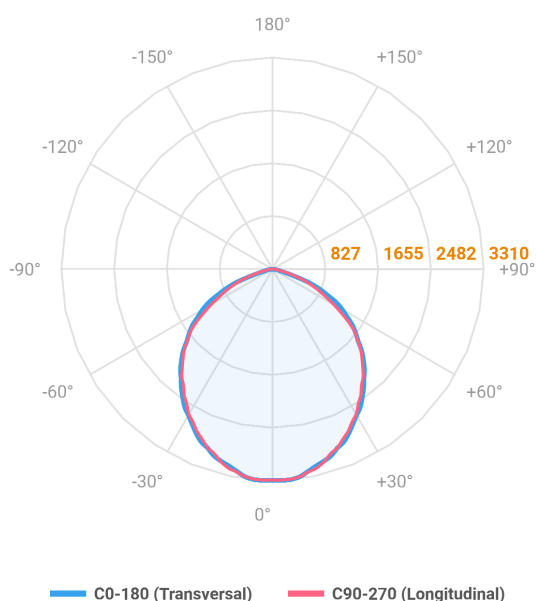

MAJORIS LINEAR RETANGULAR PERFILADO 700 FACHO 90° 60W LUMINAMAX-1 2700K IRC80 (OPÇÕESPBE)

datasheet gerado em
22-06-26

REF.: MAJORIS-LINEAR-RT-PL-X-DC90-60-LUMINAMAX-1-27-80-700-(OPÇÕESPBE)

A = 50mm | B = 80mm | C = 700mm

IMPORTANTE: ENSAIOS REALIZADOS A 25°C

Aplicação	Ambiente interno
Instalação	Perfilado
Altura	50
Largura	80
Comprimento	700
IP	30
Corpo	Alumínio
Cor	Branca, Preta ou Especial
Ótica principal	Lente
Potência	60W
Fluxo Luminária	8121lm
Intensidade	3309cd
Eficácia	135lm/W
Facho	90°
CCT	2700K
IRC	>80
Tensão	220V ou Bivolt
Dimerização	Liga/Desliga, Dali, 0-10 ou Triac
Garantia	5 anos
UGR	Espaçamento 1m (4H/8H) - <30/<29
Tipo de LED	Luminamax
Vida útil	50.000 (ta<25°C)
Eficácia do LED	185lm/W
Fluxo Luminoso do LED	10133,76lm
Potência do LED	54,7W