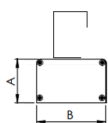

MAJORIS LINEAR RETANGULAR PERFILADO 700 FACHO 90° 60W LUMINAMAX-1 2700K IRC80 (OPÇÕESPBE)

datasheet gerado em
22-06-26

REF.: MAJORIS-LINEAR-RT-PL-X-DC90-60-LUMINAMAX-1-27-80-700-(OPÇÕESPBE)

A = 50mm | B = 80mm | C = 700mm

IMPORTANTE: ENSAIOS REALIZADOS A 25°C

Aplicação	Ambiente interno
Instalação	Perfilado
Altura	50
Largura	80
Comprimento	700
IP	30
Corpo	Alumínio
Cor	Branca, Preta ou Especial
Ótica principal	Lente
Potência	60W
Fluxo Luminária	8121lm
Intensidade	3309cd
Eficácia	135lm/W
Facho	90°
CCT	2700K
IRC	>80
Tensão	220V ou Bivolt
Dimerização	Liga/Desliga, Dali, 0-10 ou Triac
Garantia	5 anos
UGR	Espaçamento 1m (4H/8H) - <30/<29
Tipo de LED	Luminamax
Vida útil	50.000 (ta<25°C)
Eficácia do LED	185lm/W
Fluxo Luminoso do LED	10133,76lm
Potência do LED	54,7W