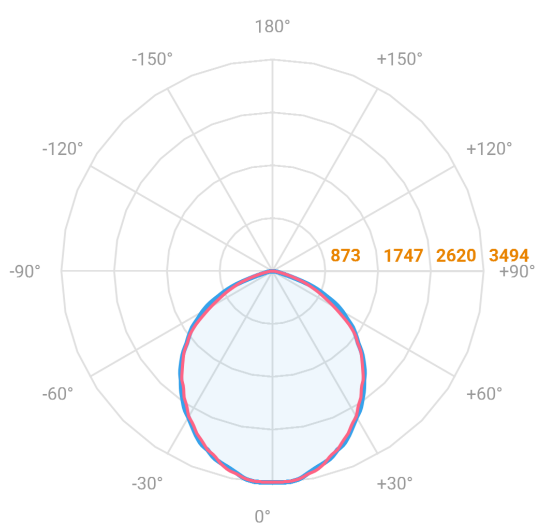

MAJORIS LINEAR RETANGULAR PERFILADO 700 FACHO 90° 60W LUMINAMAX-1 3000K IRC80 (OPÇÕESPBE)

datasheet gerado em
22-06-26

REF.: MAJORIS-LINEAR-RT-PL-X-DC90-60-LUMINAMAX-1-30-80-700-(OPÇÕESPBE)

A = 50mm | B = 80mm | C = 700mm

— C0-180 (Transversal) — C90-270 (Longitudinal)

IMPORTANTE: ENSAIOS REALIZADOS A 25°C

Aplicação	Ambiente interno
Instalação	Perfilado
Altura	50
Largura	80
Comprimento	700
IP	30
Corpo	Alumínio
Cor	Branca, Preta ou Especial
Ótica principal	Lente
Potência	60W
Fluxo Luminária	8572lm
Intensidade	3493cd
Eficácia	143lm/W
Facho	90°
CCT	3000K
IRC	>80
Tensão	220V ou Bivolt
Dimerização	Liga/Desliga, Dali, 0-10 ou Triac
Garantia	5 anos
UGR	Espaçamento 1m (4H/8H) - <30/<29
Tipo de LED	Luminamax
Vida útil	50.000 (ta<25°C)
Eficácia do LED	196lm/W
Fluxo Luminoso do LED	10696,68lm
Potência do LED	54,7W