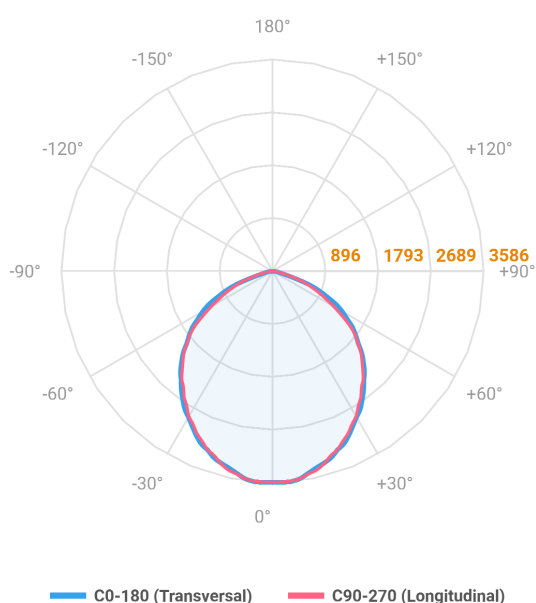

# MAJORIS LINEAR RETANGULAR PERFILADO 700 FACHO 90° 60W LUMINAMAX-1 4000K IRC80 (OPÇÕESPBE)

datasheet gerado em  
22-06-26

REF.: MAJORIS-LINEAR-RT-PL-X-DC90-60-LUMINAMAX-1-40-80-700-(OPÇÕESPBE)

A = 50mm | B = 80mm | C = 700mm

IMPORTANTE: ENSAIOS REALIZADOS A 25°C

Aplicação	Ambiente interno
Instalação	Perfilado
Altura	50
Largura	80
Comprimento	700
IP	30
Corpo	Alumínio
Cor	Branca, Preta ou Especial
Ótica principal	Lente
Potência	60W
Fluxo Luminária	8797lm
Intensidade	3585cd
Eficácia	147lm/W
Facho	90°
CCT	4000K
IRC	>80
Tensão	220V ou Bivolt
Dimerização	Liga/Desliga, Dali, 0-10 ou Triac
Garantia	5 anos
UGR	Espaçamento 1m (4H/8H) - <30/<29
Tipo de LED	Luminamax
Vida útil	50.000 (ta<25°C)
Eficácia do LED	201lm/W
Fluxo Luminoso do LED	10978,2lm
Potência do LED	54,7W