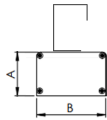

# MAJORIS LINEAR RETANGULAR PERFILADO 700 FACHO 90° 60W LUMINAMAX-1 5000K IRC80 (OPÇÕESPBE)

datasheet gerado em  
22-06-26

REF.: MAJORIS-LINEAR-RT-PL-X-DC90-60-LUMINAMAX-1-50-80-700-(OPÇÕESPBE)

A = 50mm | B = 80mm | C = 700mm

Aplicação	Ambiente interno
Instalação	Perfilado
Altura	50
Largura	80
Comprimento	700
IP	30
Corpo	Alumínio
Cor	Branca, Preta ou Especial
Ótica principal	Lente
Potência	60W
Fluxo Luminária	8801lm
Intensidade	3586cd
Eficácia	147lm/W
Facho	90°
CCT	5000K
IRC	>80
Tensão	220V ou Bivolt
Dimerização	Liga/Desliga, Dali, 0-10 ou Triac
Garantia	5 anos
UGR	Espaçamento 1m (4H/8H) - <30/<29
Tipo de LED	Luminamax
Vida útil	50.000 (ta<25°C)
Eficácia do LED	201lm/W
Fluxo Luminoso do LED	10982,37lm
Potência do LED	54,7W