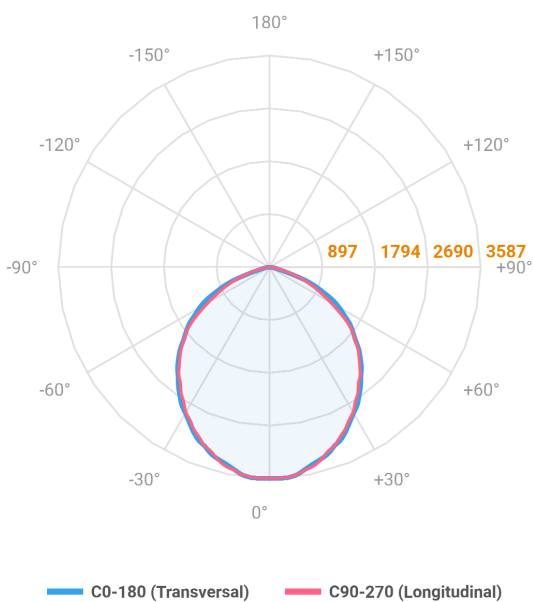

# MAJORIS LINEAR RETANGULAR PERFILADO 700 FACHO 90° 60W LUMINAMAX-1 5000K IRC80 (OPÇÕESPBE)

datasheet gerado em  
22-06-26

REF.: MAJORIS-LINEAR-RT-PL-X-DC90-60-LUMINAMAX-1-50-80-700-(OPÇÕESPBE)

A = 50mm | B = 80mm | C = 700mm

Aplicação	Ambiente interno
Instalação	Perfilado
Altura	50
Largura	80
Comprimento	700
IP	30
Corpo	Alumínio
Cor	Branca, Preta ou Especial
Ótica principal	Lente
Potência	60W
Fluxo Luminária	8801lm
Intensidade	3586cd
Eficácia	147lm/W
Facho	90°
CCT	5000K
IRC	>80
Tensão	220V ou Bivolt
Dimerização	Liga/Desliga, Dali, 0-10 ou Triac
Garantia	5 anos
UGR	Espaçamento 1m (4H/8H) - <30/<29
Tipo de LED	Luminamax
Vida útil	50.000 (ta<25°C)
Eficácia do LED	201lm/W
Fluxo Luminoso do LED	10982,37lm
Potência do LED	54,7W