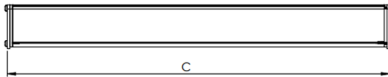

# MAJORIS LINEAR RETANGULAR PERFILADO 700 FACHO 90° 60W LUMINAMAX-1 5000K IRC80 (OPÇÕESPBE)

datasheet gerado em  
22-06-26

REF.: MAJORIS-LINEAR-RT-PL-X-DC90-60-LUMINAMAX-1-50-80-700-(OPÇÕESPBE)

A = 50mm | B = 80mm | C = 700mm

Aplicação	Ambiente interno
Instalação	Perfilado
Altura	50
Largura	80
Comprimento	700
IP	30
Corpo	Alumínio
Cor	Branca, Preta ou Especial
Ótica principal	Lente
Potência	60W
Fluxo Luminária	8801lm
Intensidade	3586cd
Eficácia	147lm/W
Facho	90°
CCT	5000K
IRC	>80
Tensão	220V ou Bivolt
Dimerização	Liga/Desliga, Dali, 0-10 ou Triac
Garantia	5 anos
UGR	Espaçamento 1m (4H/8H) - <30/<29
Tipo de LED	Luminamax
Vida útil	50.000 (ta<25°C)
Eficácia do LED	201lm/W
Fluxo Luminoso do LED	10982,37lm
Potência do LED	54,7W