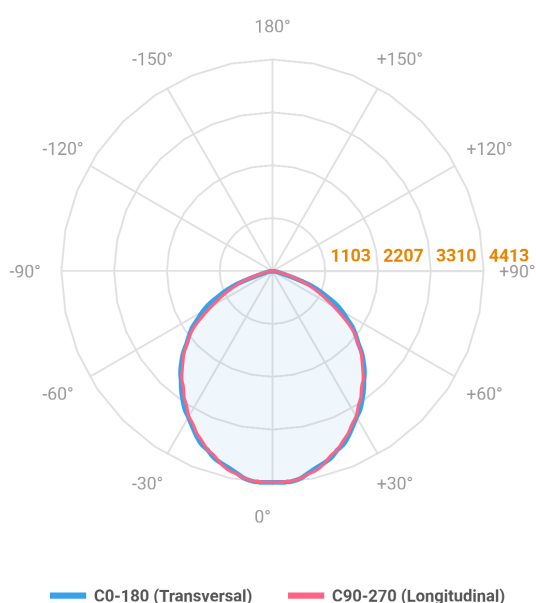

MAJORIS LINEAR RETANGULAR PERFILADO 930 FACHO 90° 80W LUMINAMAX-1 2700K IRC80 (OPÇÕESPBE)

datasheet gerado em
22-06-26

REF.: MAJORIS-LINEAR-RT-PL-X-DC90-80-LUMINAMAX-1-27-80-930-(OPÇÕESPBE)

A = 50mm | B = 80mm | C = 930mm

IMPORTANTE: ENSAIOS REALIZADOS A 25°C

Aplicação	Ambiente interno
Instalação	Perfilado
Altura	50
Largura	80
Comprimento	930
IP	30
Corpo	Alumínio
Cor	Branca, Preta ou Especial
Ótica principal	Lente
Potência	80W
Fluxo Luminária	10827lm
Intensidade	4412cd
Eficácia	135lm/W
Facho	90°
CCT	2700K
IRC	>80
Tensão	220V ou Bivolt
Dimerização	Liga/Desliga, Dali, 0-10 ou Triac
Garantia	5 anos
UGR	Espaçamento 1m (4H/8H) - <30/<29
Tipo de LED	Luminamax
Vida útil	50.000 (ta<25°C)
Eficácia do LED	185lm/W
Fluxo Luminoso do LED	13511,64lm
Potência do LED	72,94W