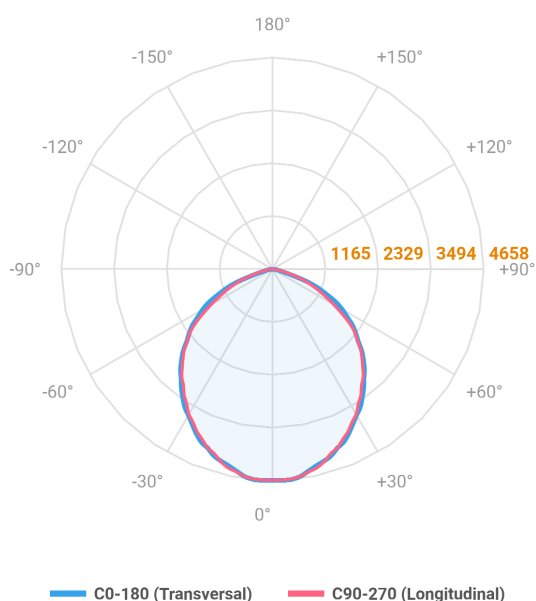

MAJORIS LINEAR RETANGULAR PERFILADO 930 FACHO 90° 80W LUMINAMAX-1 3000K IRC80 (OPÇÕESPBE)

datasheet gerado em
22-06-26

REF.: MAJORIS-LINEAR-RT-PL-X-DC90-80-LUMINAMAX-1-30-80-930-(OPÇÕESPBE)

A = 50mm | B = 80mm | C = 930mm

IMPORTANTE: ENSAIOS REALIZADOS A 25°C

Aplicação	Ambiente interno
Instalação	Perfilado
Altura	50
Largura	80
Comprimento	930
IP	30
Corpo	Alumínio
Cor	Branca, Preta ou Especial
Ótica principal	Lente
Potência	80W
Fluxo Luminária	11429lm
Intensidade	4657cd
Eficácia	143lm/W
Facho	90°
CCT	3000K
IRC	>80
Tensão	220V ou Bivolt
Dimerização	Liga/Desliga, Dali, 0-10 ou Triac
Garantia	5 anos
UGR	Espaçamento 1m (4H/8H) - <30/<29
Tipo de LED	Luminamax
Vida útil	50.000 (ta<25°C)
Eficácia do LED	196lm/W
Fluxo Luminoso do LED	14262,24lm
Potência do LED	72,94W