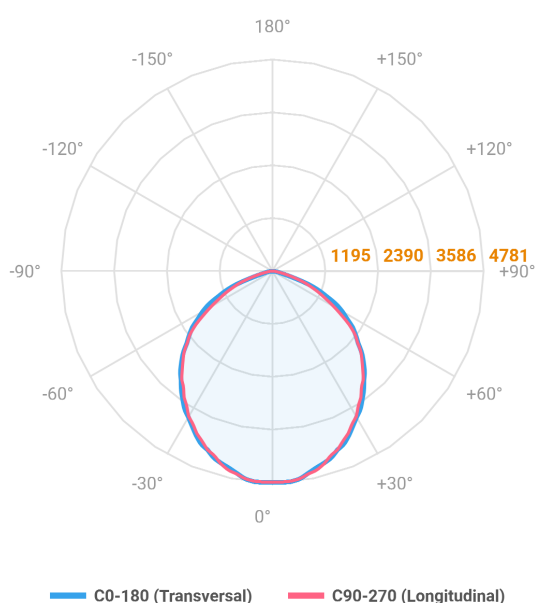

# MAJORIS LINEAR RETANGULAR PERFILADO 930 FACHO 90° 80W LUMINAMAX-1 4000K IRC80 (OPÇÕESPBE)

datasheet gerado em  
22-06-26

REF.: MAJORIS-LINEAR-RT-PL-X-DC90-80-LUMINAMAX-1-40-80-930-(OPÇÕESPBE)

A = 50mm | B = 80mm | C = 930mm

IMPORTANTE: ENSAIOS REALIZADOS A 25°C

Aplicação	Ambiente interno
Instalação	Perfilado
Altura	50
Largura	80
Comprimento	930
IP	30
Corpo	Alumínio
Cor	Branca, Preta ou Especial
Ótica principal	Lente
Potência	80W
Fluxo Luminária	11730lm
Intensidade	4780cd
Eficácia	147lm/W
Facho	90°
CCT	4000K
IRC	>80
Tensão	220V ou Bivolt
Dimerização	Liga/Desliga, Dali, 0-10 ou Triac
Garantia	5 anos
UGR	Espaçamento 1m (4H/8H) - <30/<29
Tipo de LED	Luminamax
Vida útil	50.000 (ta<25°C)
Eficácia do LED	201lm/W
Fluxo Luminoso do LED	14637,6lm
Potência do LED	72,94W