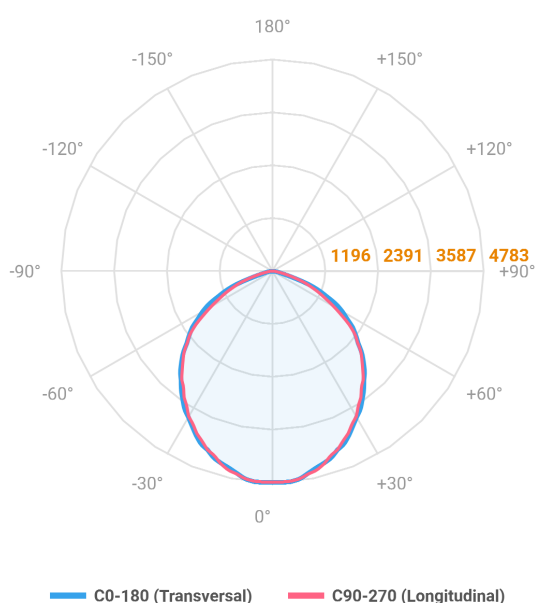

# MAJORIS LINEAR RETANGULAR PERFILADO 930 FACHO 90° 80W LUMINAMAX-1 5000K IRC80 (OPÇÕESPBE)

datasheet gerado em  
22-06-26

REF.: MAJORIS-LINEAR-RT-PL-X-DC90-80-LUMINAMAX-1-50-80-930-(OPÇÕESPBE)

A = 50mm | B = 80mm | C = 930mm

IMPORTANTE: ENSAIOS REALIZADOS A 25°C

Aplicação	Ambiente interno
Instalação	Perfilado
Altura	50
Largura	80
Comprimento	930
IP	30
Corpo	Alumínio
Cor	Branca, Preta ou Especial
Ótica principal	Lente
Potência	80W
Fluxo Luminária	11734lm
Intensidade	4782cd
Eficácia	147lm/W
Facho	90°
CCT	5000K
IRC	>80
Tensão	220V ou Bivolt
Dimerização	Liga/Desliga, Dali, 0-10 ou Triac
Garantia	5 anos
UGR	Espaçamento 1m (4H/8H) - <30/<29
Tipo de LED	Luminamax
Vida útil	50.000 (ta<25°C)
Eficácia do LED	201lm/W
Fluxo Luminoso do LED	14643,27lm
Potência do LED	72,94W