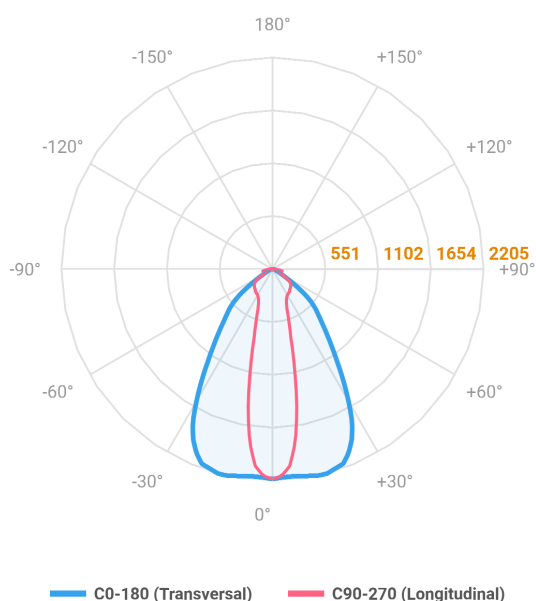

REF.: MAJORIS-LINEAR-X-PJ-X-DC20.60-20-LUMINACHROMA-1-27-95-300-(OPÇÕESPBE)

A = 50mm | B = 80mm | C = 300mm

Projektor, 20W 2700K IRC>95. Corpo em alumínio. Acabamento branco, preto ou especial. Controle óptico principal através de lente facho 20-60°. Luminária grau de proteção IP-30. Driver corrente constante Liga/Desliga, Triac, 1-10V ou Dali (consultar condições). Tensão de trabalho 220V ou Bivolt.

Aplicação	Ambiente interno
Instalação	Projektor
Altura	50
Largura	80
Comprimento	300
IP	30
Corpo	Alumínio
Cor	Branca, Preta ou Especial
Ótica principal	Lente
Potência	20W
Fluxo Luminária	2064lm
Intensidade	2188cd
Eficácia	103lm/W
Facho	20-60°
CCT	2700K
IRC	>95
Tensão	220V ou Bivolt
Dimerização	Liga/Desliga, Dali, 0-10 ou Triac
Garantia	5 anos
UGR	Espaçamento 1m (4H/8H) - <25/<25
Tipo de LED	Luminachroma
Vida útil	50.000 (ta<25°C)
Eficácia do LED	137lm/W
Fluxo Luminoso do LED	2493,95lm
Potência do LED	18,23W