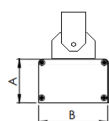

REF.: MAJORIS-LINEAR-X-PJ-X-DC20.60-20-LUMINACHROMA-1-27-95-300-(OPÇÕESPBE)

A = 50mm | B = 80mm | C = 300mm

Projektor, 20W 2700K IRC>95. Corpo em alumínio. Acabamento branco, preto ou especial. Controle óptico principal através de lente facho 20-60°. Luminária grau de proteção IP-30. Driver corrente constante Liga/Desliga, Triac, 1-10V ou Dali (consultar condições). Tensão de trabalho 220V ou Bivolt.

Aplicação	Ambiente interno
Instalação	Projektor
Altura	50
Largura	80
Comprimento	300
IP	30
Corpo	Alumínio
Cor	Branca, Preta ou Especial
Ótica principal	Lente
Potência	20W
Fluxo Luminária	2064lm
Intensidade	2188cd
Eficácia	103lm/W
Facho	20-60°
CCT	2700K
IRC	>95
Tensão	220V ou Bivolt
Dimerização	Liga/Desliga, Dali, 0-10 ou Triac
Garantia	5 anos
UGR	Espaçamento 1m (4H/8H) - <25/<25
Tipo de LED	Luminachroma
Vida útil	50.000 (ta<25°C)
Eficácia do LED	137lm/W
Fluxo Luminoso do LED	2493,95lm
Potência do LED	18,23W