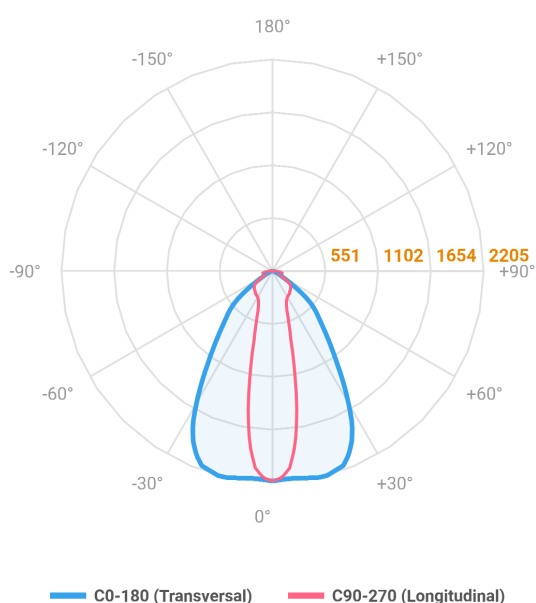

# MAJORIS LINEAR PROJETOR 300 FACHO 20.60° 20W LUMINACHROMA-1 2700K IRC95 (OPÇÕESPBE)

datasheet gerado em  
21-06-26

REF.: MAJORIS-LINEAR-X-PJ-X-DC20.60-20-LUMINACHROMA-1-27-95-300-(OPÇÕESPBE)

A = 50mm | B = 80mm | C = 300mm

Aplicação	Ambiente interno
Instalação	Projektor
Altura	50
Largura	80
Comprimento	300
IP	30
Corpo	Alumínio
Cor	Branca, Preta ou Especial
Ótica principal	Lente
Potência	20W
Fluxo Luminária	2064lm
Intensidade	2188cd
Eficácia	103lm/W
Facho	20-60°
CCT	2700K
IRC	>95
Tensão	220V ou Bivolt
Dimerização	Liga/Desliga, Dali, 0-10 ou Triac
Garantia	5 anos
UGR	Espaçamento 1m (4H/8H) - <25/<25
Tipo de LED	Luminachroma
Vida útil	50.000 (ta<25°C)
Eficácia do LED	137lm/W
Fluxo Luminoso do LED	2493,95lm
Potência do LED	18,23W