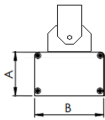

MAJORIS LINEAR PROJETOR 300 FACHO 20.60° 20W LUMINACHROMA-1 3000K IRC95 (OPÇÕESPBE)

datasheet gerado em
06-05-26

REF.: MAJORIS-LINEAR-X-PJ-X-DC20.60-20-LUMINACHROMA-1-30-95-300-(OPÇÕESPBE)

A = 50mm | B = 80mm | C = 300mm

Aplicação	Ambiente interno
Instalação	Projektor
Altura	50
Largura	80
Comprimento	300
IP	30
Corpo	Alumínio
Cor	Branca, Preta ou Especial
Ótica principal	Lente
Potência	20W
Fluxo Luminária	2179lm
Intensidade	2309cd
Eficácia	109lm/W
Facho	20-60°
CCT	3000K
IRC	>95
Tensão	220V ou Bivolt
Dimerização	Liga/Desliga, Dali, 0-10 ou Triac
Garantia	5 anos
UGR	Espaçamento 1m (4H/8H) - <25/<25
Tipo de LED	Luminachroma
Vida útil	50.000 (ta<25°C)
Eficácia do LED	144lm/W
Fluxo Luminoso do LED	2632,52lm
Potência do LED	18,23W