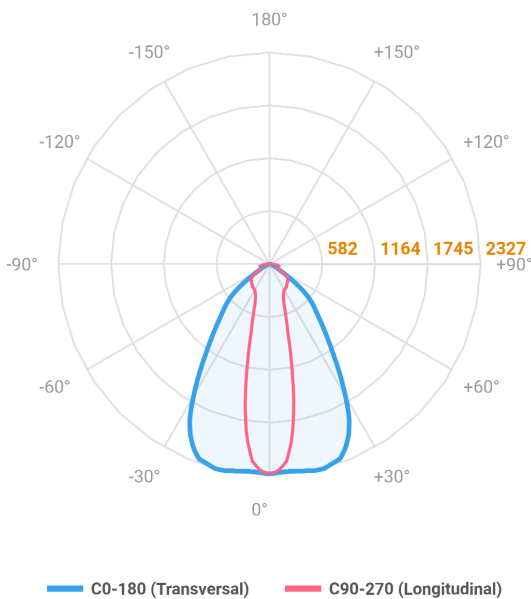

MAJORIS LINEAR PROJETOR 300 FACHO 20.60° 20W LUMINACHROMA-1 3000K IRC95 (OPÇÕESPBE)

datasheet gerado em
06-05-26

REF.: MAJORIS-LINEAR-X-PJ-X-DC20.60-20-LUMINACHROMA-1-30-95-300-(OPÇÕESPBE)

A = 50mm | B = 80mm | C = 300mm

Projektor, 20W 3000K IRC>95. Corpo em alumínio. Acabamento branco, preto ou especial. Controle óptico principal através de lente facho 20-60°. Luminária grau de proteção IP-30. Driver corrente constante Liga/Desliga, Triac, 1-10V ou Dali (consultar condições). Tensão de trabalho 220V ou Bivolt.

Aplicação	Ambiente interno
Instalação	Projektor
Altura	50
Largura	80
Comprimento	300
IP	30
Corpo	Alumínio
Cor	Branca, Preta ou Especial
Ótica principal	Lente
Potência	20W
Fluxo Luminária	2179lm
Intensidade	2309cd
Eficácia	109lm/W
Facho	20-60°
CCT	3000K
IRC	>95
Tensão	220V ou Bivolt
Dimerização	Liga/Desliga, Dali, 0-10 ou Triac
Garantia	5 anos
UGR	Espaçamento 1m (4H/8H) - <25/<25
Tipo de LED	Luminachroma
Vida útil	50.000 (ta<25°C)
Eficácia do LED	144lm/W
Fluxo Luminoso do LED	2632,52lm
Potência do LED	18,23W