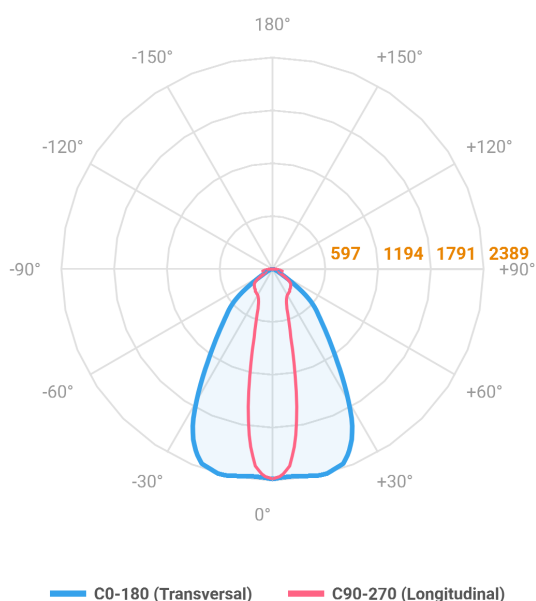

MAJORIS LINEAR PROJETOR 300 FACHO 20.60° 20W LUMINACHROMA-1 4000K IRC95 (OPÇÕESPBE)

datasheet gerado em
21-06-26

REF.: MAJORIS-LINEAR-X-PJ-X-DC20.60-20-LUMINACHROMA-1-40-95-300-(OPÇÕESPBE)

A = 50mm | B = 80mm | C = 300mm

IMPORTANTE: ENSAIOS REALIZADOS A 25°C

Aplicação	Ambiente interno
Instalação	Projektor
Altura	50
Largura	80
Comprimento	300
IP	30
Corpo	Alumínio
Cor	Branca, Preta ou Especial
Ótica principal	Lente
Potência	20W
Fluxo Luminária	2236lm
Intensidade	2370cd
Eficácia	112lm/W
Facho	20-60°
CCT	4000K
IRC	>95
Tensão	220V ou Bivolt
Dimerização	Liga/Desliga, Dali, 0-10 ou Triac
Garantia	5 anos
UGR	Espaçamento 1m (4H/8H) - <25/<26
Tipo de LED	Luminachroma
Vida útil	50.000 (ta<25°C)
Eficácia do LED	148lm/W
Fluxo Luminoso do LED	2701,8lm
Potência do LED	18,23W