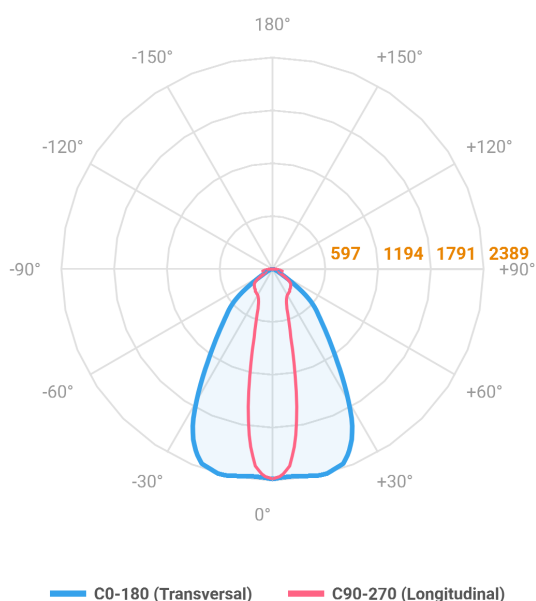

# MAJORIS LINEAR PROJETOR 300 FACHO 20.60° 20W LUMINACHROMA-1 4000K IRC95 (OPÇÕESPBE)

datasheet gerado em  
21-06-26

REF.: MAJORIS-LINEAR-X-PJ-X-DC20.60-20-LUMINACHROMA-1-40-95-300-(OPÇÕESPBE)

A = 50mm | B = 80mm | C = 300mm

IMPORTANTE: ENSAIOS REALIZADOS A 25°C

Aplicação	Ambiente interno
Instalação	Projektor
Altura	50
Largura	80
Comprimento	300
IP	30
Corpo	Alumínio
Cor	Branca, Preta ou Especial
Ótica principal	Lente
Potência	20W
Fluxo Luminária	2236lm
Intensidade	2370cd
Eficácia	112lm/W
Facho	20-60°
CCT	4000K
IRC	>95
Tensão	220V ou Bivolt
Dimerização	Liga/Desliga, Dali, 0-10 ou Triac
Garantia	5 anos
UGR	Espaçamento 1m (4H/8H) - <25/<26
Tipo de LED	Luminachroma
Vida útil	50.000 (ta<25°C)
Eficácia do LED	148lm/W
Fluxo Luminoso do LED	2701,8lm
Potência do LED	18,23W