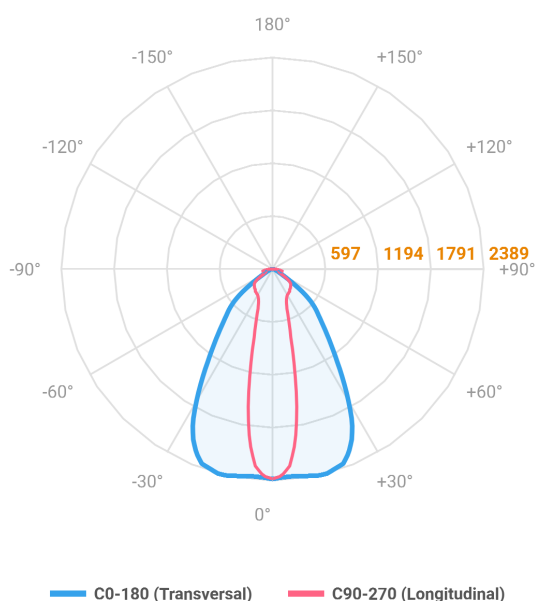

REF.: MAJORIS-LINEAR-X-PJ-X-DC20.60-20-LUMINACHROMA-1-40-95-300-(OPÇÕESPBE)

**A = 50mm | B = 80mm | C = 300mm**

Projektor, 20W 4000K IRC>95. Corpo em alumínio. Acabamento branco, preto ou especial. Controle óptico principal através de lente facho 20-60°. Luminária grau de proteção IP-30. Driver corrente constante Liga/Desliga, Triac, 1-10V ou Dali (consultar condições). Tensão de trabalho 220V ou Bivolt.

Aplicação	Ambiente interno
Instalação	Projektor
Altura	50
Largura	80
Comprimento	300
IP	30
Corpo	Alumínio
Cor	Branca, Preta ou Especial
Ótica principal	Lente
Potência	20W
Fluxo Luminária	2236lm
Intensidade	2370cd
Eficácia	112lm/W
Facho	20-60°
CCT	4000K
IRC	>95
Tensão	220V ou Bivolt
Dimerização	Liga/Desliga, Dali, 0-10 ou Triac
Garantia	5 anos
UGR	Espaçamento 1m (4H/8H) - <25/<26
Tipo de LED	Luminachroma
Vida útil	50.000 (ta<25°C)
Eficácia do LED	148lm/W
Fluxo Luminoso do LED	2701,8lm
Potência do LED	18,23W