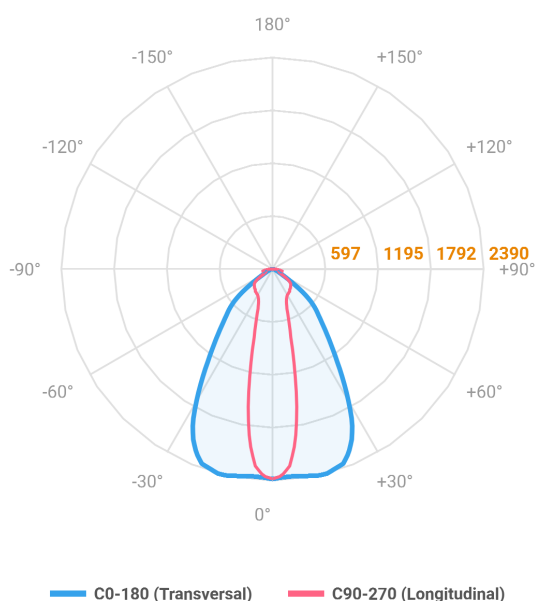

MAJORIS LINEAR PROJETOR 300 FACHO 20.60° 20W LUMINACHROMA-1 5000K IRC95 (OPÇÕESPBE)

datasheet gerado em
21-06-26

REF.: MAJORIS-LINEAR-X-PJ-X-DC20.60-20-LUMINACHROMA-1-50-95-300-(OPÇÕESPBE)

A = 50mm | B = 80mm | C = 300mm

IMPORTANTE: ENSAIOS REALIZADOS A 25°C

Aplicação	Ambiente interno
Instalação	Projektor
Altura	50
Largura	80
Comprimento	300
IP	30
Corpo	Alumínio
Cor	Branca, Preta ou Especial
Ótica principal	Lente
Potência	20W
Fluxo Luminária	2237lm
Intensidade	2371cd
Eficácia	112lm/W
Facho	20-60°
CCT	5000K
IRC	>95
Tensão	220V ou Bivolt
Dimerização	Liga/Desliga, Dali, 0-10 ou Triac
Garantia	5 anos
UGR	Espaçamento 1m (4H/8H) - <25/<26
Tipo de LED	Luminachroma
Vida útil	50.000 (ta<25°C)
Eficácia do LED	148lm/W
Fluxo Luminoso do LED	2702,83lm
Potência do LED	18,23W