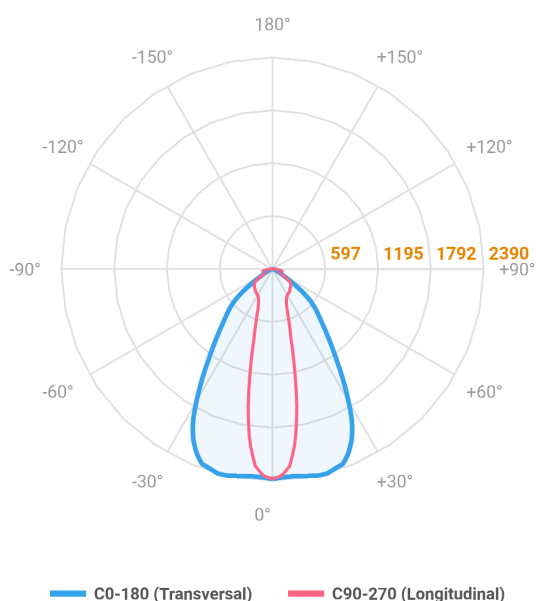

MAJORIS LINEAR PROJETOR 300 FACHO 20.60° 20W LUMINACHROMA-1 5000K IRC95 (OPÇÕESPBE)

datasheet gerado em
06-05-26

REF.: MAJORIS-LINEAR-X-PJ-X-DC20.60-20-LUMINACHROMA-1-50-95-300-(OPÇÕESPBE)

A = 50mm | B = 80mm | C = 300mm

Projektor, 20W 5000K IRC>95. Corpo em alumínio. Acabamento branco, preto ou especial. Controle óptico principal através de lente facho 20-60°. Luminária grau de proteção IP-30. Driver corrente constante Liga/Desliga, Triac, 1-10V ou Dali (consultar condições). Tensão de trabalho 220V ou Bivolt.

Aplicação	Ambiente interno
Instalação	Projektor
Altura	50
Largura	80
Comprimento	300
IP	30
Corpo	Alumínio
Cor	Branca, Preta ou Especial
Ótica principal	Lente
Potência	20W
Fluxo Luminária	2237lm
Intensidade	2371cd
Eficácia	112lm/W
Facho	20-60°
CCT	5000K
IRC	>95
Tensão	220V ou Bivolt
Dimerização	Liga/Desliga, Dali, 0-10 ou Triac
Garantia	5 anos
UGR	Espaçamento 1m (4H/8H) - <25/<26
Tipo de LED	Luminachroma
Vida útil	50.000 (ta<25°C)
Eficácia do LED	148lm/W
Fluxo Luminoso do LED	2702,83lm
Potência do LED	18,23W