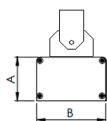

MAJORIS LINEAR PROJETOR 300 FACHO 20.60° 20W LUMINACHROMA-1 5000K IRC95 (OPÇÕESPBE)

datasheet gerado em
06-05-26

REF.: MAJORIS-LINEAR-X-PJ-X-DC20.60-20-LUMINACHROMA-1-50-95-300-(OPÇÕESPBE)

A = 50mm | B = 80mm | C = 300mm

Aplicação	Ambiente interno
Instalação	Projektor
Altura	50
Largura	80
Comprimento	300
IP	30
Corpo	Alumínio
Cor	Branca, Preta ou Especial
Ótica principal	Lente
Potência	20W
Fluxo Luminária	2237lm
Intensidade	2371cd
Eficácia	112lm/W
Facho	20-60°
CCT	5000K
IRC	>95
Tensão	220V ou Bivolt
Dimerização	Liga/Desliga, Dali, 0-10 ou Triac
Garantia	5 anos
UGR	Espaçamento 1m (4H/8H) - <25/<26
Tipo de LED	Luminachroma
Vida útil	50.000 (ta<25°C)
Eficácia do LED	148lm/W
Fluxo Luminoso do LED	2702,83lm
Potência do LED	18,23W