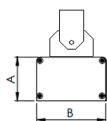

MAJORIS LINEAR PROJETOR 300 FACHO 20.60° 20W LUMINACHROMA-1 5000K IRC95 (OPÇÕESPBE)

datasheet gerado em
21-06-26

REF.: MAJORIS-LINEAR-X-PJ-X-DC20.60-20-LUMINACHROMA-1-50-95-300-(OPÇÕESPBE)

A = 50mm | B = 80mm | C = 300mm

IMPORTANTE: ENSAIOS REALIZADOS A 25°C

Aplicação	Ambiente interno
Instalação	Projektor
Altura	50
Largura	80
Comprimento	300
IP	30
Corpo	Alumínio
Cor	Branca, Preta ou Especial
Ótica principal	Lente
Potência	20W
Fluxo Luminária	2237lm
Intensidade	2371cd
Eficácia	112lm/W
Facho	20-60°
CCT	5000K
IRC	>95
Tensão	220V ou Bivolt
Dimerização	Liga/Desliga, Dali, 0-10 ou Triac
Garantia	5 anos
UGR	Espaçamento 1m (4H/8H) - <25/<26
Tipo de LED	Luminachroma
Vida útil	50.000 (ta<25°C)
Eficácia do LED	148lm/W
Fluxo Luminoso do LED	2702,83lm
Potência do LED	18,23W