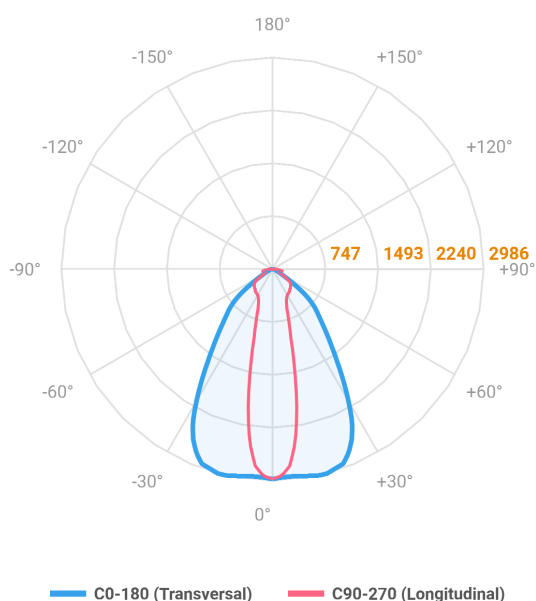

REF.: MAJORIS-LINEAR-X-PJ-X-DC20.60-20-LUMINAMAX-1-27-80-300-(OPÇÕESPBE)

A = 50mm | B = 80mm | C = 300mm

Projektor, 20W 2700K IRC>80. Corpo em alumínio. Acabamento branco, preto ou especial. Controle óptico principal através de lente facho 20-60°. Luminária grau de proteção IP-30. Driver corrente constante Liga/Desliga, Triac, 1-10V ou Dali (consultar condições). Tensão de trabalho 220V ou Bivolt.

Aplicação	Ambiente interno
Instalação	Projektor
Altura	50
Largura	80
Comprimento	300
IP	30
Corpo	Alumínio
Cor	Branca, Preta ou Especial
Ótica principal	Lente
Potência	20W
Fluxo Luminária	2796lm
Intensidade	2963cd
Eficácia	140lm/W
Facho	20-60°
CCT	2700K
IRC	>80
Tensão	220V ou Bivolt
Dimerização	Liga/Desliga, Dali, 0-10 ou Triac
Garantia	5 anos
UGR	Espaçamento 1m (4H/8H) - <26/<26
Tipo de LED	Luminamax
Vida útil	50.000 (ta<25°C)
Eficácia do LED	185lm/W
Fluxo Luminoso do LED	3377,88lm
Potência do LED	18,23W