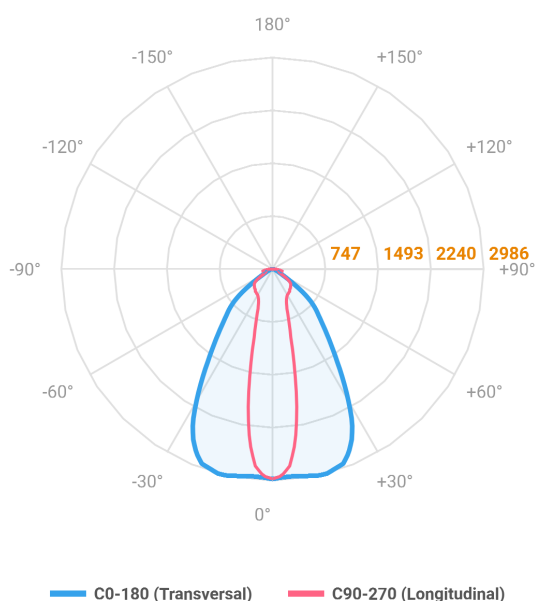

# MAJORIS LINEAR PROJETOR 300 FACHO 20.60° 20W LUMINAMAX-1 2700K IRC80 (OPÇÕESPBE)

datasheet gerado em  
21-06-26

REF.: MAJORIS-LINEAR-X-PJ-X-DC20.60-20-LUMINAMAX-1-27-80-300-(OPÇÕESPBE)

A = 50mm | B = 80mm | C = 300mm

Aplicação	Ambiente interno
Instalação	Projektor
Altura	50
Largura	80
Comprimento	300
IP	30
Corpo	Alumínio
Cor	Branca, Preta ou Especial
Ótica principal	Lente
Potência	20W
Fluxo Luminária	2796lm
Intensidade	2963cd
Eficácia	140lm/W
Facho	20-60°
CCT	2700K
IRC	>80
Tensão	220V ou Bivolt
Dimerização	Liga/Desliga, Dali, 0-10 ou Triac
Garantia	5 anos
UGR	Espaçamento 1m (4H/8H) - <26/<26
Tipo de LED	Luminamax
Vida útil	50.000 (ta<25°C)
Eficácia do LED	185lm/W
Fluxo Luminoso do LED	3377,88lm
Potência do LED	18,23W