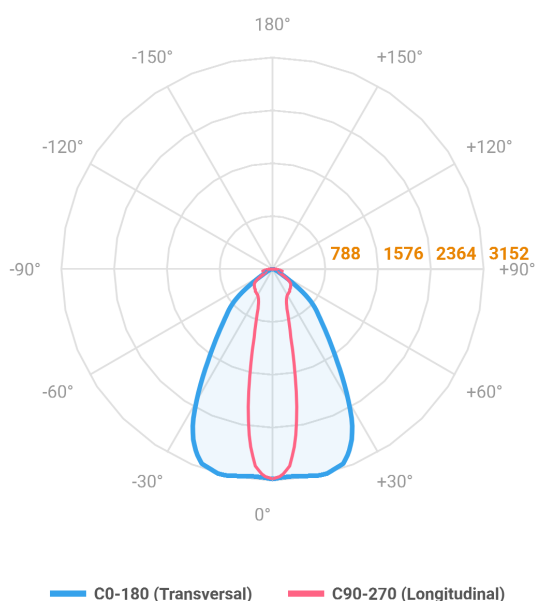

REF.: MAJORIS-LINEAR-X-PJ-X-DC20.60-20-LUMINAMAX-1-30-80-300-(OPÇÕESPBE)

**A = 50mm | B = 80mm | C = 300mm**

Aplicação	Ambiente interno
Instalação	Projektor
Altura	50
Largura	80
Comprimento	300
IP	30
Corpo	Alumínio
Cor	Branca, Preta ou Especial
Ótica principal	Lente
Potência	20W
Fluxo Luminária	2951lm
Intensidade	3128cd
Eficácia	148lm/W
Facho	20-60°
CCT	3000K
IRC	>80
Tensão	220V ou Bivolt
Dimerização	Liga/Desliga, Dali, 0-10 ou Triac
Garantia	5 anos
UGR	Espaçamento 1m (4H/8H) - <26/<27
Tipo de LED	Luminamax
Vida útil	50.000 (ta<25°C)
Eficácia do LED	196lm/W
Fluxo Luminoso do LED	3565,56lm
Potência do LED	18,23W

**IMPORTANTE: ENSAIOS REALIZADOS A 25°C**