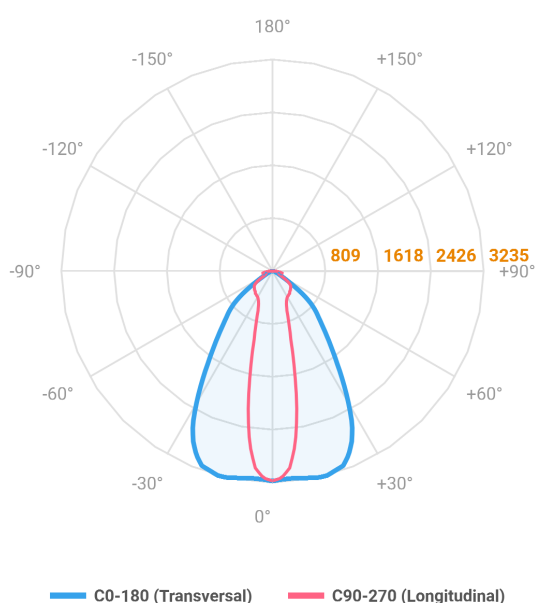

REF.: MAJORIS-LINEAR-X-PJ-X-DC20.60-20-LUMINAMAX-1-40-80-300-(OPÇÕESPBE)

A = 50mm | B = 80mm | C = 300mm

Aplicação	Ambiente interno
Instalação	Projektor
Altura	50
Largura	80
Comprimento	300
IP	30
Corpo	Alumínio
Cor	Branca, Preta ou Especial
Ótica principal	Lente
Potência	20W
Fluxo Luminária	3029lm
Intensidade	3210cd
Eficácia	151lm/W
Facho	20-60°
CCT	4000K
IRC	>80
Tensão	220V ou Bivolt
Dimerização	Liga/Desliga, Dali, 0-10 ou Triac
Garantia	5 anos
UGR	Espaçamento 1m (4H/8H) - <26/<27
Tipo de LED	Luminamax
Vida útil	50.000 (ta<25°C)
Eficácia do LED	201lm/W
Fluxo Luminoso do LED	3659,4lm
Potência do LED	18,23W

IMPORTANTE: ENSAIOS REALIZADOS A 25°C