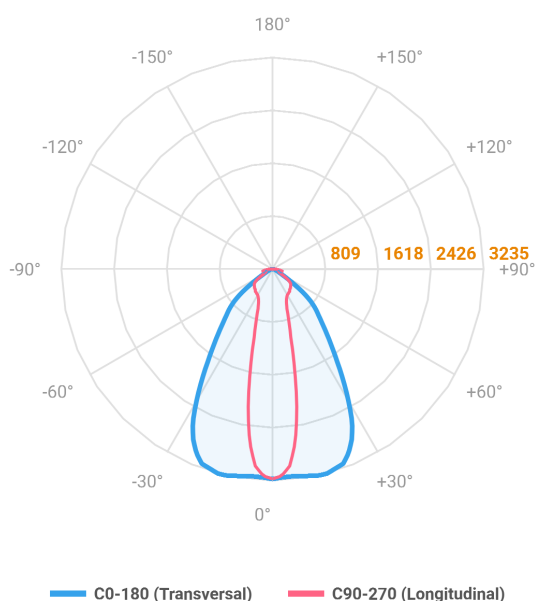

REF.: MAJORIS-LINEAR-X-PJ-X-DC20.60-20-LUMINAMAX-1-40-80-300-(OPÇÕESPBE)

A = 50mm | B = 80mm | C = 300mm

Projektor, 20W 4000K IRC>80. Corpo em alumínio. Acabamento branco, preto ou especial. Controle óptico principal através de lente facho 20-60°. Luminária grau de proteção IP-30. Driver corrente constante Liga/Desliga, Triac, 1-10V ou Dali (consultar condições). Tensão de trabalho 220V ou Bivolt.

Aplicação	Ambiente interno
Instalação	Projektor
Altura	50
Largura	80
Comprimento	300
IP	30
Corpo	Alumínio
Cor	Branca, Preta ou Especial
Ótica principal	Lente
Potência	20W
Fluxo Luminária	3029lm
Intensidade	3210cd
Eficácia	151lm/W
Facho	20-60°
CCT	4000K
IRC	>80
Tensão	220V ou Bivolt
Dimerização	Liga/Desliga, Dali, 0-10 ou Triac
Garantia	5 anos
UGR	Espaçamento 1m (4H/8H) - <26/<27
Tipo de LED	Luminamax
Vida útil	50.000 (ta<25°C)
Eficácia do LED	201lm/W
Fluxo Luminoso do LED	3659,4lm
Potência do LED	18,23W