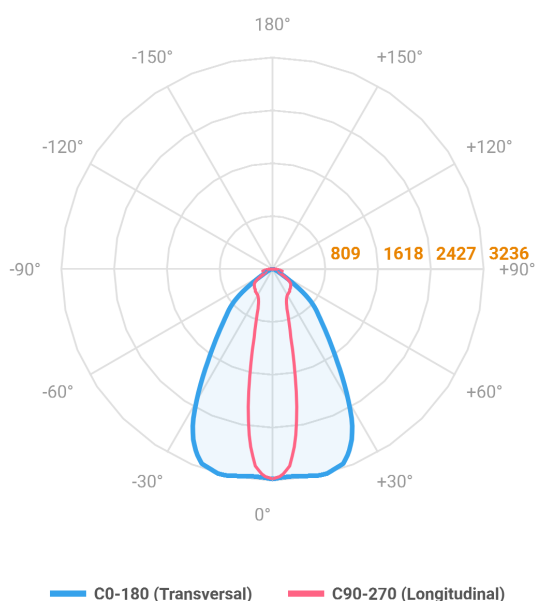

REF.: MAJORIS-LINEAR-X-PJ-X-DC20.60-20-LUMINAMAX-1-50-80-300-(OPÇÕESPBE)

A = 50mm | B = 80mm | C = 300mm

Projektor, 20W 5000K IRC>80. Corpo em alumínio. Acabamento branco, preto ou especial. Controle óptico principal através de lente facho 20-60°. Luminária grau de proteção IP-30. Driver corrente constante Liga/Desliga, Triac, 1-10V ou Dali (consultar condições). Tensão de trabalho 220V ou Bivolt.

Aplicação	Ambiente interno
Instalação	Projektor
Altura	50
Largura	80
Comprimento	300
IP	30
Corpo	Alumínio
Cor	Branca, Preta ou Especial
Ótica principal	Lente
Potência	20W
Fluxo Luminária	3030lm
Intensidade	3211cd
Eficácia	152lm/W
Facho	20-60°
CCT	5000K
IRC	>80
Tensão	220V ou Bivolt
Dimerização	Liga/Desliga, Dali, 0-10 ou Triac
Garantia	5 anos
UGR	Espaçamento 1m (4H/8H) - <26/<27
Tipo de LED	Luminamax
Vida útil	50.000 (ta<25°C)
Eficácia do LED	201lm/W
Fluxo Luminoso do LED	3660,79lm
Potência do LED	18,23W