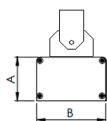

REF.: MAJORIS-LINEAR-X-PJ-X-DC20.60-20-LUMINAMAX-1-50-80-300-(OPÇÕESPBE)

**A = 50mm | B = 80mm | C = 300mm**

Aplicação	Ambiente interno
Instalação	Projektor
Altura	50
Largura	80
Comprimento	300
IP	30
Corpo	Alumínio
Cor	Branca, Preta ou Especial
Ótica principal	Lente
Potência	20W
Fluxo Luminária	3030lm
Intensidade	3211cd
Eficácia	152lm/W
Facho	20-60°
CCT	5000K
IRC	>80
Tensão	220V ou Bivolt
Dimerização	Liga/Desliga, Dali, 0-10 ou Triac
Garantia	5 anos
UGR	Espaçamento 1m (4H/8H) - <26/<27
Tipo de LED	Luminamax
Vida útil	50.000 (ta<25°C)
Eficácia do LED	201lm/W
Fluxo Luminoso do LED	3660,79lm
Potência do LED	18,23W