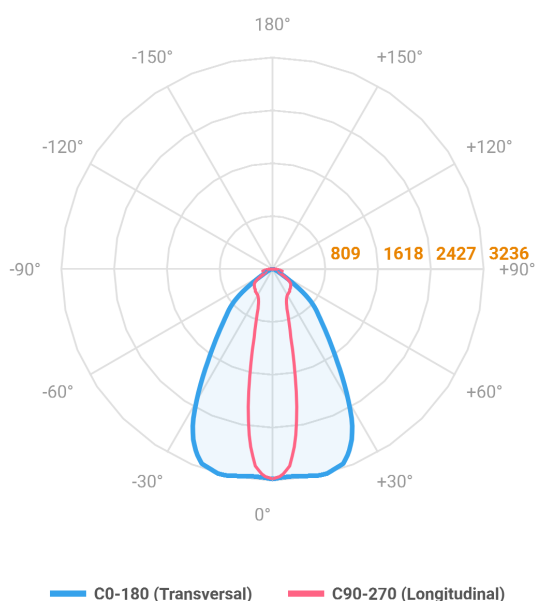

REF.: MAJORIS-LINEAR-X-PJ-X-DC20.60-20-LUMINAMAX-1-50-80-300-(OPÇÕESPBE)

**A = 50mm | B = 80mm | C = 300mm**

Aplicação	Ambiente interno
Instalação	Projektor
Altura	50
Largura	80
Comprimento	300
IP	30
Corpo	Alumínio
Cor	Branca, Preta ou Especial
Ótica principal	Lente
Potência	20W
Fluxo Luminária	3030lm
Intensidade	3211cd
Eficácia	152lm/W
Facho	20-60°
CCT	5000K
IRC	>80
Tensão	220V ou Bivolt
Dimerização	Liga/Desliga, Dali, 0-10 ou Triac
Garantia	5 anos
UGR	Espaçamento 1m (4H/8H) - <26/<27
Tipo de LED	Luminamax
Vida útil	50.000 (ta<25°C)
Eficácia do LED	201lm/W
Fluxo Luminoso do LED	3660,79lm
Potência do LED	18,23W

**IMPORTANTE: ENSAIOS REALIZADOS A 25°C**