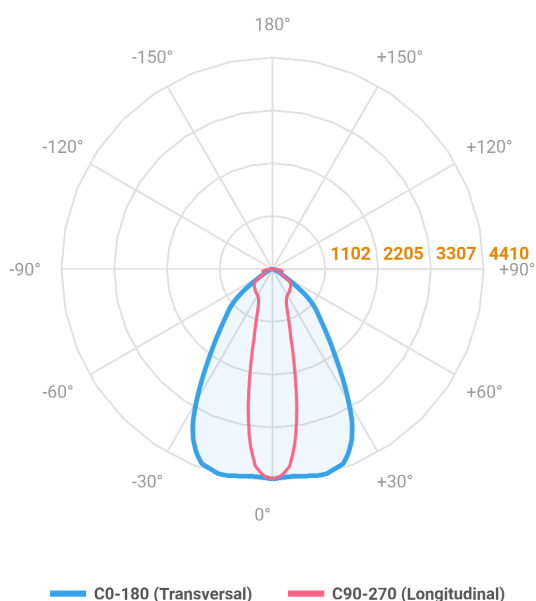

MAJORIS LINEAR PROJETOR 475 FACHO 20.60° 40W LUMINACHROMA-1 2700K IRC95 (OPÇÕESPBE)

datasheet gerado em
21-06-26

REF.: MAJORIS-LINEAR-X-PJ-X-DC20.60-40-LUMINACHROMA-1-27-95-475-(OPÇÕESPBE)

A = 50mm | B = 80mm | C = 475mm

IMPORTANTE: ENSAIOS REALIZADOS A 25°C

Aplicação	Ambiente interno
Instalação	Projektor
Altura	50
Largura	80
Comprimento	475
IP	30
Corpo	Alumínio
Cor	Branca, Preta ou Especial
Ótica principal	Lente
Potência	40W
Fluxo Luminária	4128lm
Intensidade	4376cd
Eficácia	103lm/W
Facho	20-60°
CCT	2700K
IRC	>95
Tensão	220V ou Bivolt
Dimerização	Liga/Desliga, Dali, 0-10 ou Triac
Garantia	5 anos
UGR	Espaçamento 1m (4H/8H) - <26/<26
Tipo de LED	Luminachroma
Vida útil	50.000 (ta<25°C)
Eficácia do LED	137lm/W
Fluxo Luminoso do LED	4987,9lm
Potência do LED	36,47W