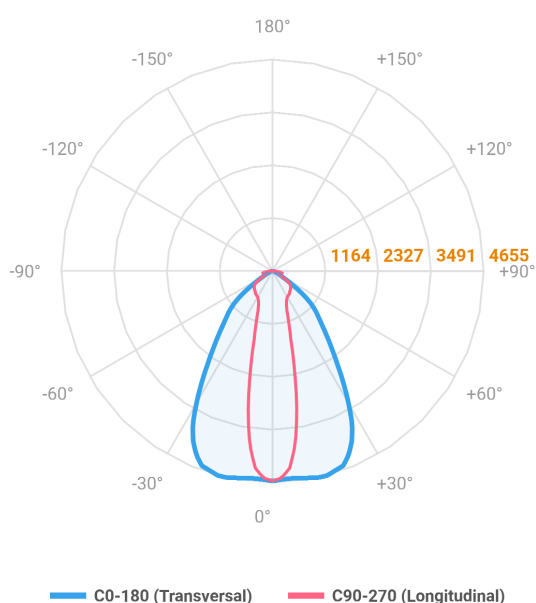

MAJORIS LINEAR PROJETOR 475 FACHO 20.60° 40W LUMINACHROMA-1 3000K IRC95 (OPÇÕESPBE)

datasheet gerado em
21-06-26

REF.: MAJORIS-LINEAR-X-PJ-X-DC20.60-40-LUMINACHROMA-1-30-95-475-(OPÇÕESPBE)

A = 50mm | B = 80mm | C = 475mm

IMPORTANTE: ENSAIOS REALIZADOS A 25°C

Aplicação	Ambiente interno
Instalação	Projektor
Altura	50
Largura	80
Comprimento	475
IP	30
Corpo	Alumínio
Cor	Branca, Preta ou Especial
Ótica principal	Lente
Potência	40W
Fluxo Luminária	4358lm
Intensidade	4619cd
Eficácia	109lm/W
Facho	20-60°
CCT	3000K
IRC	>95
Tensão	220V ou Bivolt
Dimerização	Liga/Desliga, Dali, 0-10 ou Triac
Garantia	5 anos
UGR	Espaçamento 1m (4H/8H) - <26/<26
Tipo de LED	Luminachroma
Vida útil	50.000 (ta<25°C)
Eficácia do LED	144lm/W
Fluxo Luminoso do LED	5265,03lm
Potência do LED	36,47W