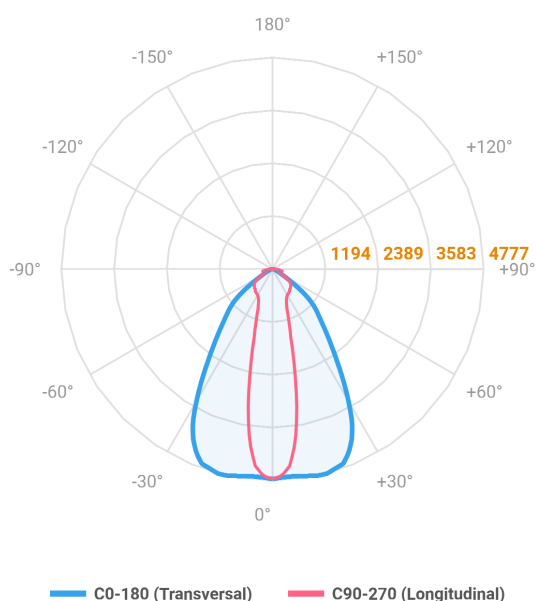

# MAJORIS LINEAR PROJETOR 475 FACHO 20.60° 40W LUMINACHROMA-1 4000K IRC95 (OPÇÕESPBE)

datasheet gerado em  
21-06-26

REF.: MAJORIS-LINEAR-X-PJ-X-DC20.60-40-LUMINACHROMA-1-40-95-475-(OPÇÕESPBE)

A = 50mm | B = 80mm | C = 475mm

Aplicação	Ambiente interno
Instalação	Projektor
Altura	50
Largura	80
Comprimento	475
IP	30
Corpo	Alumínio
Cor	Branca, Preta ou Especial
Ótica principal	Lente
Potência	40W
Fluxo Luminária	4472lm
Intensidade	4741cd
Eficácia	112lm/W
Facho	20-60°
CCT	4000K
IRC	>95
Tensão	220V ou Bivolt
Dimerização	Liga/Desliga, Dali, 0-10 ou Triac
Garantia	5 anos
UGR	Espaçamento 1m (4H/8H) - <26/<26
Tipo de LED	Luminachroma
Vida útil	50.000 (ta<25°C)
Eficácia do LED	148lm/W
Fluxo Luminoso do LED	5403,6lm
Potência do LED	36,47W