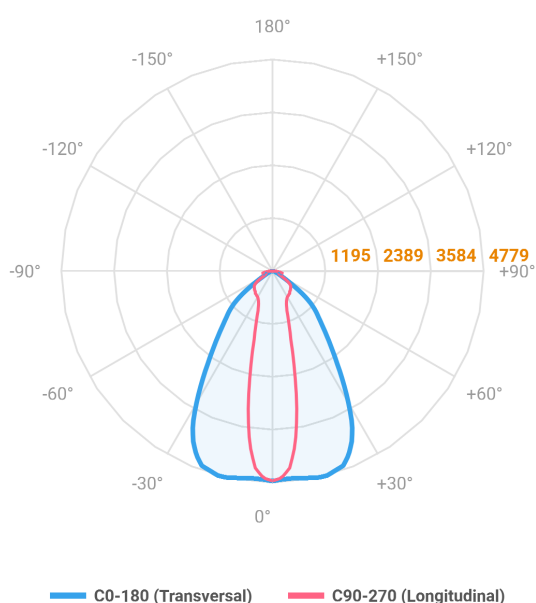

MAJORIS LINEAR PROJETOR 475 FACHO 20.60° 40W LUMINACHROMA-1 5000K IRC95 (OPÇÕESPBE)

datasheet gerado em
21-06-26

REF.: MAJORIS-LINEAR-X-PJ-X-DC20.60-40-LUMINACHROMA-1-50-95-475-(OPÇÕESPBE)

A = 50mm | B = 80mm | C = 475mm

Aplicação	Ambiente interno
Instalação	Projektor
Altura	50
Largura	80
Comprimento	475
IP	30
Corpo	Alumínio
Cor	Branca, Preta ou Especial
Ótica principal	Lente
Potência	40W
Fluxo Luminária	4474lm
Intensidade	4743cd
Eficácia	112lm/W
Facho	20-60°
CCT	5000K
IRC	>95
Tensão	220V ou Bivolt
Dimerização	Liga/Desliga, Dali, 0-10 ou Triac
Garantia	5 anos
UGR	Espaçamento 1m (4H/8H) - <26/<26
Tipo de LED	Luminachroma
Vida útil	50.000 (ta<25°C)
Eficácia do LED	148lm/W
Fluxo Luminoso do LED	5405,65lm
Potência do LED	36,47W