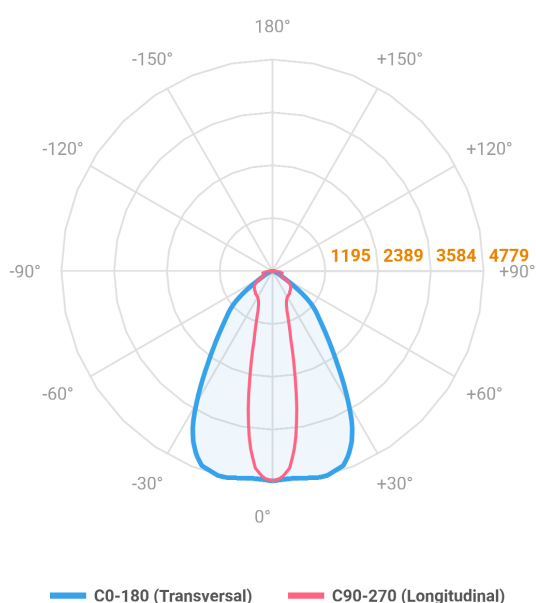

MAJORIS LINEAR PROJETOR 475 FACHO 20.60° 40W LUMINACHROMA-1 5000K IRC95 (OPÇÕESPBE)

datasheet gerado em
21-06-26

REF.: MAJORIS-LINEAR-X-PJ-X-DC20.60-40-LUMINACHROMA-1-50-95-475-(OPÇÕESPBE)

A = 50mm | B = 80mm | C = 475mm

IMPORTANTE: ENSAIOS REALIZADOS A 25°C

Aplicação	Ambiente interno
Instalação	Projektor
Altura	50
Largura	80
Comprimento	475
IP	30
Corpo	Alumínio
Cor	Branca, Preta ou Especial
Ótica principal	Lente
Potência	40W
Fluxo Luminária	4474lm
Intensidade	4743cd
Eficácia	112lm/W
Facho	20-60°
CCT	5000K
IRC	>95
Tensão	220V ou Bivolt
Dimerização	Liga/Desliga, Dali, 0-10 ou Triac
Garantia	5 anos
UGR	Espaçamento 1m (4H/8H) - <26/<26
Tipo de LED	Luminachroma
Vida útil	50.000 (ta<25°C)
Eficácia do LED	148lm/W
Fluxo Luminoso do LED	5405,65lm
Potência do LED	36,47W