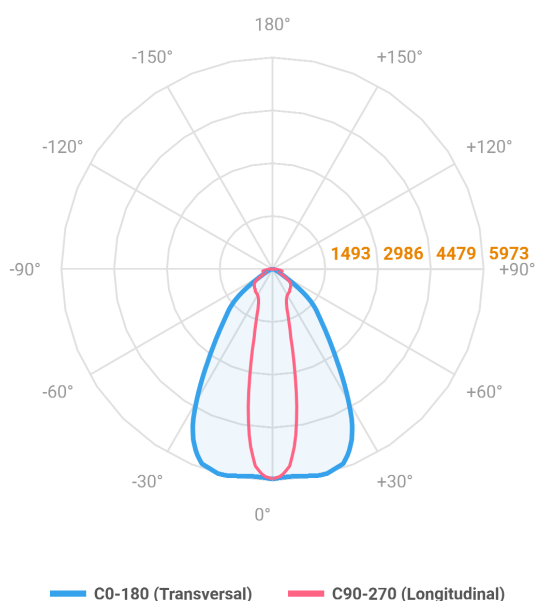

REF.: MAJORIS-LINEAR-X-PJ-X-DC20.60-40-LUMINAMAX-1-27-80-475-(OPÇÕESPBE)

A = 50mm | B = 80mm | C = 475mm

Projektor, 40W 2700K IRC>80. Corpo em alumínio. Acabamento branco, preto ou especial. Controle óptico principal através de lente facho 20-60°. Luminária grau de proteção IP-30. Driver corrente constante Liga/Desliga, Triac, 1-10V ou Dali (consultar condições). Tensão de trabalho 220V ou Bivolt.

Aplicação	Ambiente interno
Instalação	Projektor
Altura	50
Largura	80
Comprimento	475
IP	30
Corpo	Alumínio
Cor	Branca, Preta ou Especial
Ótica principal	Lente
Potência	40W
Fluxo Luminária	5591lm
Intensidade	5927cd
Eficácia	140lm/W
Facho	20-60°
CCT	2700K
IRC	>80
Tensão	220V ou Bivolt
Dimerização	Liga/Desliga, Dali, 0-10 ou Triac
Garantia	5 anos
UGR	Espaçamento 1m (4H/8H) - <27/<27
Tipo de LED	Luminamax
Vida útil	50.000 (ta<25°C)
Eficácia do LED	185lm/W
Fluxo Luminoso do LED	6755,77lm
Potência do LED	36,47W