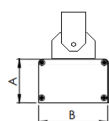

REF.: MAJORIS-LINEAR-X-PJ-X-DC20.60-40-LUMINAMAX-1-27-80-475-(OPÇÕESPBE)

A = 50mm | B = 80mm | C = 475mm

Projektor, 40W 2700K IRC>80. Corpo em alumínio. Acabamento branco, preto ou especial. Controle óptico principal através de lente facho 20-60°. Luminária grau de proteção IP-30. Driver corrente constante Liga/Desliga, Triac, 1-10V ou Dali (consultar condições). Tensão de trabalho 220V ou Bivolt.

Aplicação	Ambiente interno
Instalação	Projektor
Altura	50
Largura	80
Comprimento	475
IP	30
Corpo	Alumínio
Cor	Branca, Preta ou Especial
Ótica principal	Lente
Potência	40W
Fluxo Luminária	5591lm
Intensidade	5927cd
Eficácia	140lm/W
Facho	20-60°
CCT	2700K
IRC	>80
Tensão	220V ou Bivolt
Dimerização	Liga/Desliga, Dali, 0-10 ou Triac
Garantia	5 anos
UGR	Espaçamento 1m (4H/8H) - <27/<27
Tipo de LED	Luminamax
Vida útil	50.000 (ta<25°C)
Eficácia do LED	185lm/W
Fluxo Luminoso do LED	6755,77lm
Potência do LED	36,47W