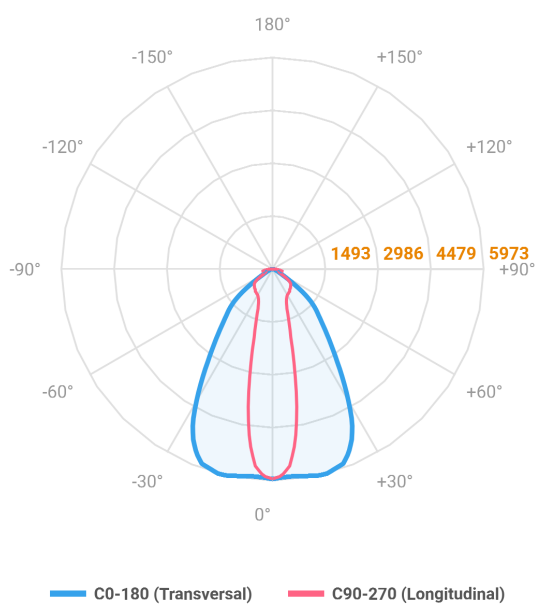

REF.: MAJORIS-LINEAR-X-PJ-X-DC20.60-40-LUMINAMAX-1-27-80-475-(OPÇÕESPBE)

A = 50mm | B = 80mm | C = 475mm

IMPORTANTE: ENSAIOS REALIZADOS A 25°C

Aplicação	Ambiente interno
Instalação	Projektor
Altura	50
Largura	80
Comprimento	475
IP	30
Corpo	Alumínio
Cor	Branca, Preta ou Especial
Ótica principal	Lente
Potência	40W
Fluxo Luminária	5591lm
Intensidade	5927cd
Eficácia	140lm/W
Facho	20-60°
CCT	2700K
IRC	>80
Tensão	220V ou Bivolt
Dimerização	Liga/Desliga, Dali, 0-10 ou Triac
Garantia	5 anos
UGR	Espaçamento 1m (4H/8H) - <27/<27
Tipo de LED	Luminamax
Vida útil	50.000 (ta<25°C)
Eficácia do LED	185lm/W
Fluxo Luminoso do LED	6755,77lm
Potência do LED	36,47W