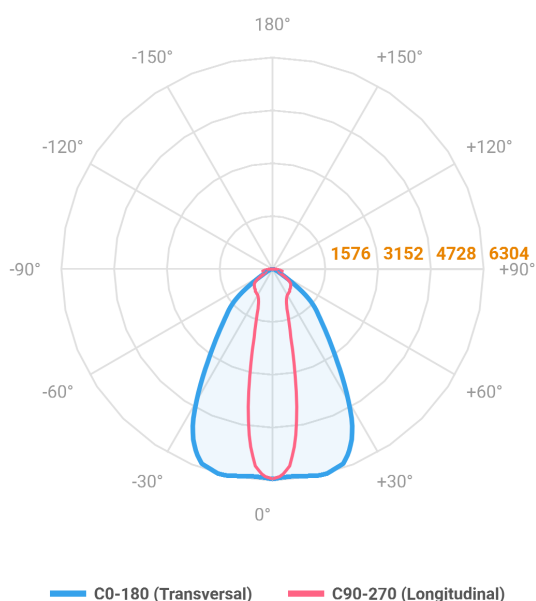

REF.: MAJORIS-LINEAR-X-PJ-X-DC20.60-40-LUMINAMAX-1-30-80-475-(OPÇÕESPBE)

A = 50mm | B = 80mm | C = 475mm

Projektor, 40W 3000K IRC>80. Corpo em alumínio. Acabamento branco, preto ou especial. Controle óptico principal através de lente facho 20-60°. Luminária grau de proteção IP-30. Driver corrente constante Liga/Desliga, Triac, 1-10V ou Dali (consultar condições). Tensão de trabalho 220V ou Bivolt.

Aplicação	Ambiente interno
Instalação	Projektor
Altura	50
Largura	80
Comprimento	475
IP	30
Corpo	Alumínio
Cor	Branca, Preta ou Especial
Ótica principal	Lente
Potência	40W
Fluxo Luminária	5902lm
Intensidade	6256cd
Eficácia	148lm/W
Facho	20-60°
CCT	3000K
IRC	>80
Tensão	220V ou Bivolt
Dimerização	Liga/Desliga, Dali, 0-10 ou Triac
Garantia	5 anos
UGR	Espaçamento 1m (4H/8H) - <27/<27
Tipo de LED	Luminamax
Vida útil	50.000 (ta<25°C)
Eficácia do LED	196lm/W
Fluxo Luminoso do LED	7131,12lm
Potência do LED	36,47W