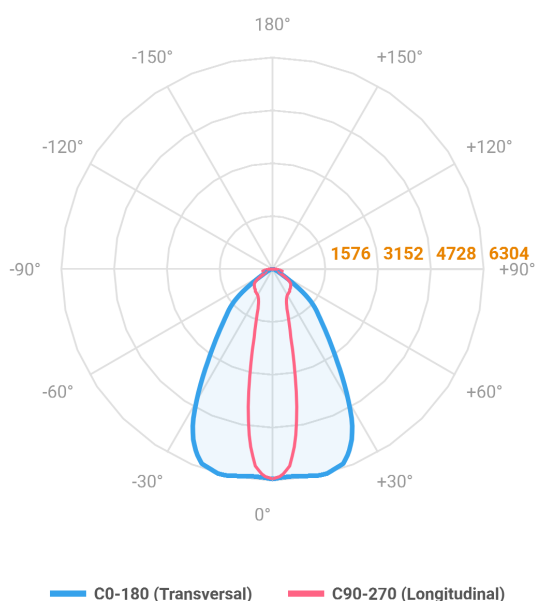

MAJORIS LINEAR PROJETOR 475 FACHO 20.60° 40W LUMINAMAX-1 3000K IRC80 (OPÇÕESPBE)

datasheet gerado em
21-06-26

REF.: MAJORIS-LINEAR-X-PJ-X-DC20.60-40-LUMINAMAX-1-30-80-475-(OPÇÕESPBE)

A = 50mm | B = 80mm | C = 475mm

Aplicação	Ambiente interno
Instalação	Projektor
Altura	50
Largura	80
Comprimento	475
IP	30
Corpo	Alumínio
Cor	Branca, Preta ou Especial
Ótica principal	Lente
Potência	40W
Fluxo Luminária	5902lm
Intensidade	6256cd
Eficácia	148lm/W
Facho	20-60°
CCT	3000K
IRC	>80
Tensão	220V ou Bivolt
Dimerização	Liga/Desliga, Dali, 0-10 ou Triac
Garantia	5 anos
UGR	Espaçamento 1m (4H/8H) - <27/<27
Tipo de LED	Luminamax
Vida útil	50.000 (ta<25°C)
Eficácia do LED	196lm/W
Fluxo Luminoso do LED	7131,12lm
Potência do LED	36,47W