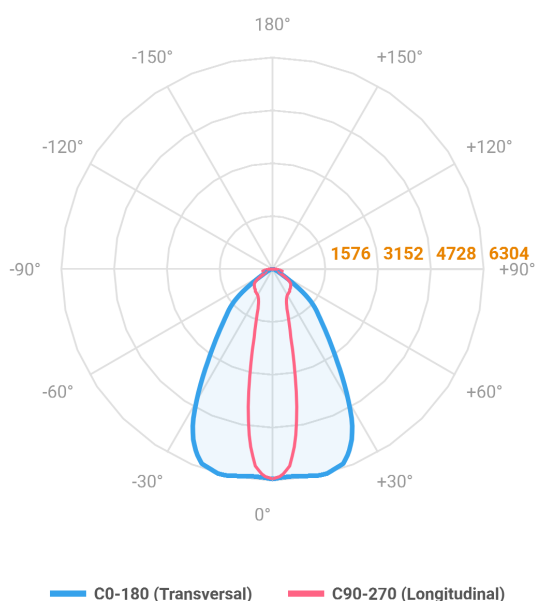

REF.: MAJORIS-LINEAR-X-PJ-X-DC20.60-40-LUMINAMAX-1-30-80-475-(OPÇÕESPBE)

A = 50mm | B = 80mm | C = 475mm

Aplicação	Ambiente interno
Instalação	Projektor
Altura	50
Largura	80
Comprimento	475
IP	30
Corpo	Alumínio
Cor	Branca, Preta ou Especial
Ótica principal	Lente
Potência	40W
Fluxo Luminária	5902lm
Intensidade	6256cd
Eficácia	148lm/W
Facho	20-60°
CCT	3000K
IRC	>80
Tensão	220V ou Bivolt
Dimerização	Liga/Desliga, Dali, 0-10 ou Triac
Garantia	5 anos
UGR	Espaçamento 1m (4H/8H) - <27/<27
Tipo de LED	Luminamax
Vida útil	50.000 (ta<25°C)
Eficácia do LED	196lm/W
Fluxo Luminoso do LED	7131,12lm
Potência do LED	36,47W

IMPORTANTE: ENSAIOS REALIZADOS A 25°C