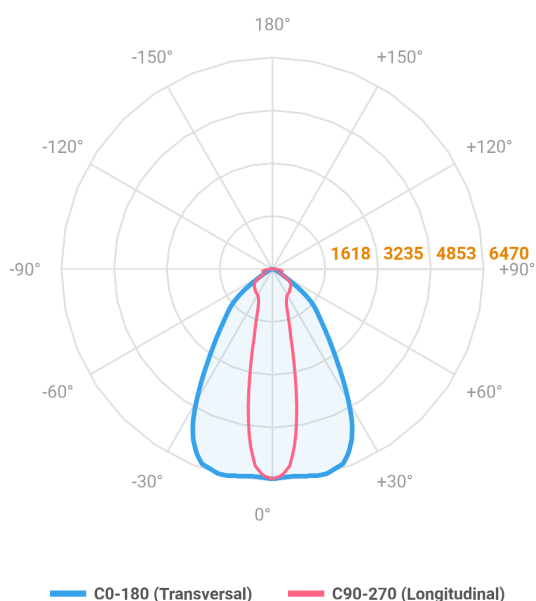

MAJORIS LINEAR PROJETOR 475 FACHO 20.60° 40W LUMINAMAX-1 4000K IRC80 (OPÇÕESPBE)

datasheet gerado em
21-06-26

REF.: MAJORIS-LINEAR-X-PJ-X-DC20.60-40-LUMINAMAX-1-40-80-475-(OPÇÕESPBE)

A = 50mm | B = 80mm | C = 475mm

IMPORTANTE: ENSAIOS REALIZADOS A 25°C

Aplicação	Ambiente interno
Instalação	Projektor
Altura	50
Largura	80
Comprimento	475
IP	30
Corpo	Alumínio
Cor	Branca, Preta ou Especial
Ótica principal	Lente
Potência	40W
Fluxo Luminária	6057lm
Intensidade	6421cd
Eficácia	151lm/W
Facho	20-60°
CCT	4000K
IRC	>80
Tensão	220V ou Bivolt
Dimerização	Liga/Desliga, Dali, 0-10 ou Triac
Garantia	5 anos
UGR	Espaçamento 1m (4H/8H) - <27/<27
Tipo de LED	Luminamax
Vida útil	50.000 (ta<25°C)
Eficácia do LED	201lm/W
Fluxo Luminoso do LED	7318,8lm
Potência do LED	36,47W