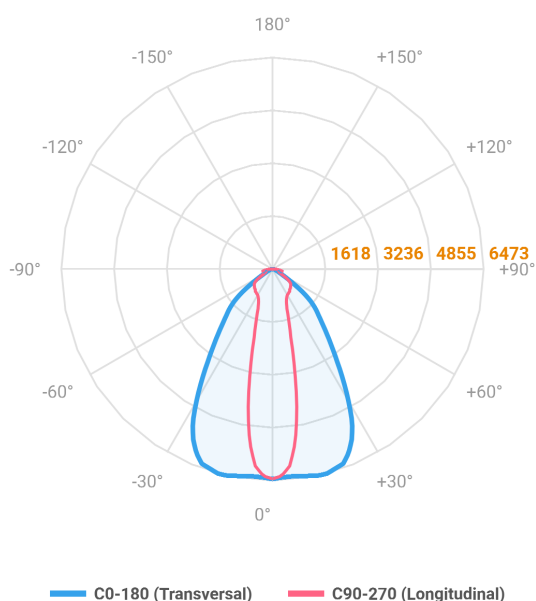

MAJORIS LINEAR PROJETOR 475 FACHO 20.60° 40W LUMINAMAX-1 5000K IRC80 (OPÇÕESPBE)

datasheet gerado em
21-06-26

REF.: MAJORIS-LINEAR-X-PJ-X-DC20.60-40-LUMINAMAX-1-50-80-475-(OPÇÕESPBE)

A = 50mm | B = 80mm | C = 475mm

IMPORTANTE: ENSAIOS REALIZADOS A 25°C

Aplicação	Ambiente interno
Instalação	Projektor
Altura	50
Largura	80
Comprimento	475
IP	30
Corpo	Alumínio
Cor	Branca, Preta ou Especial
Ótica principal	Lente
Potência	40W
Fluxo Luminária	6060lm
Intensidade	6424cd
Eficácia	152lm/W
Facho	20-60°
CCT	5000K
IRC	>80
Tensão	220V ou Bivolt
Dimerização	Liga/Desliga, Dali, 0-10 ou Triac
Garantia	5 anos
UGR	Espaçamento 1m (4H/8H) - <27/<27
Tipo de LED	Luminamax
Vida útil	50.000 (ta<25°C)
Eficácia do LED	201lm/W
Fluxo Luminoso do LED	7321,58lm
Potência do LED	36,47W