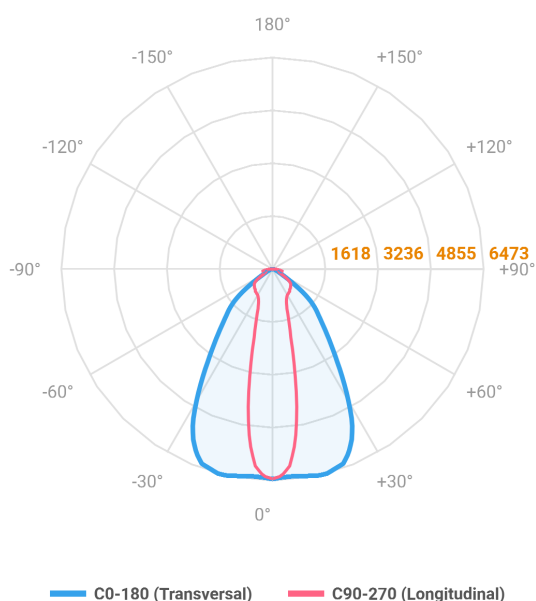

MAJORIS LINEAR PROJETOR 475 FACHO 20.60° 40W LUMINAMAX-1 5000K IRC80 (OPÇÕESPBE)

datasheet gerado em
21-06-26

REF.: MAJORIS-LINEAR-X-PJ-X-DC20.60-40-LUMINAMAX-1-50-80-475-(OPÇÕESPBE)

A = 50mm | B = 80mm | C = 475mm

Aplicação	Ambiente interno
Instalação	Projektor
Altura	50
Largura	80
Comprimento	475
IP	30
Corpo	Alumínio
Cor	Branca, Preta ou Especial
Ótica principal	Lente
Potência	40W
Fluxo Luminária	6060lm
Intensidade	6424cd
Eficácia	152lm/W
Facho	20-60°
CCT	5000K
IRC	>80
Tensão	220V ou Bivolt
Dimerização	Liga/Desliga, Dali, 0-10 ou Triac
Garantia	5 anos
UGR	Espaçamento 1m (4H/8H) - <27/<27
Tipo de LED	Luminamax
Vida útil	50.000 (ta<25°C)
Eficácia do LED	201lm/W
Fluxo Luminoso do LED	7321,58lm
Potência do LED	36,47W