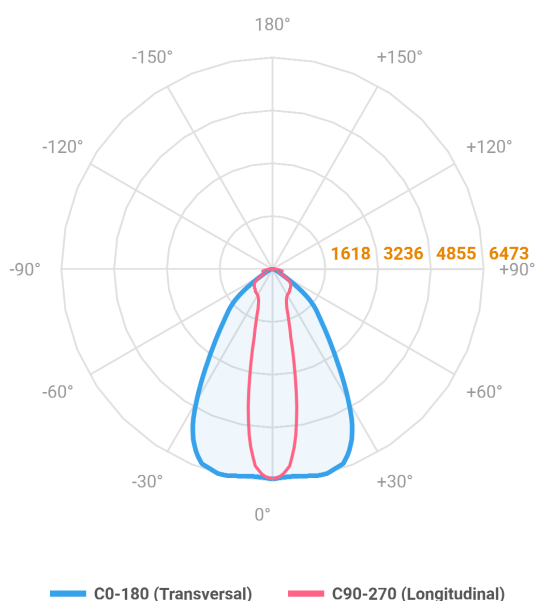

REF.: MAJORIS-LINEAR-X-PJ-X-DC20.60-40-LUMINAMAX-1-50-80-475-(OPÇÕESPBE)

**A = 50mm | B = 80mm | C = 475mm**

Projektor, 40W 5000K IRC>80. Corpo em alumínio. Acabamento branco, preto ou especial. Controle óptico principal através de lente facho 20-60°. Luminária grau de proteção IP-30. Driver corrente constante Liga/Desliga, Triac, 1-10V ou Dali (consultar condições). Tensão de trabalho 220V ou Bivolt.

Aplicação	Ambiente interno
Instalação	Projektor
Altura	50
Largura	80
Comprimento	475
IP	30
Corpo	Alumínio
Cor	Branca, Preta ou Especial
Ótica principal	Lente
Potência	40W
Fluxo Luminária	6060lm
Intensidade	6424cd
Eficácia	152lm/W
Facho	20-60°
CCT	5000K
IRC	>80
Tensão	220V ou Bivolt
Dimerização	Liga/Desliga, Dali, 0-10 ou Triac
Garantia	5 anos
UGR	Espaçamento 1m (4H/8H) - <27/<27
Tipo de LED	Luminamax
Vida útil	50.000 (ta<25°C)
Eficácia do LED	201lm/W
Fluxo Luminoso do LED	7321,58lm
Potência do LED	36,47W