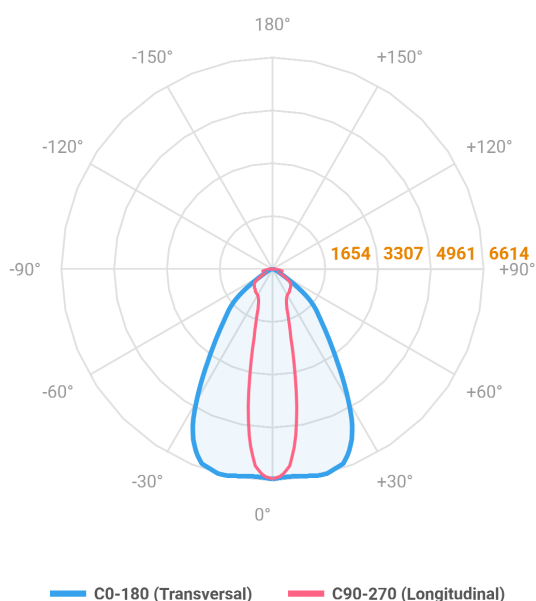

MAJORIS LINEAR PROJETOR 700 FACHO 20.60° 60W LUMINACHROMA-1 2700K IRC95 (OPÇÕESPBE)

datasheet gerado em
21-06-26

REF.: MAJORIS-LINEAR-X-PJ-X-DC20.60-60-LUMINACHROMA-1-27-95-700-(OPÇÕESPBE)

A = 50mm | B = 80mm | C = 700mm

IMPORTANTE: ENSAIOS REALIZADOS A 25°C

| | |
|-----------------------|-----------------------------------|
| Aplicação | Ambiente interno |
| Instalação | Projektor |
| Altura | 50 |
| Largura | 80 |
| Comprimento | 700 |
| IP | 30 |
| Corpo | Alumínio |
| Cor | Branca, Preta ou Especial |
| Ótica principal | Lente |
| Potência | 60W |
| Fluxo Luminária | 6192lm |
| Intensidade | 6564cd |
| Eficácia | 103lm/W |
| Facho | 20-60° |
| CCT | 2700K |
| IRC | >95 |
| Tensão | 220V ou Bivolt |
| Dimerização | Liga/Desliga, Dali, 0-10 ou Triac |
| Garantia | 5 anos |
| UGR | Espaçamento 1m (4H/8H) - <26/<26 |
| Tipo de LED | Luminachroma |
| Vida útil | 50.000 (ta<25°C) |
| Eficácia do LED | 137lm/W |
| Fluxo Luminoso do LED | 7481,93lm |
| Potência do LED | 54,7W |