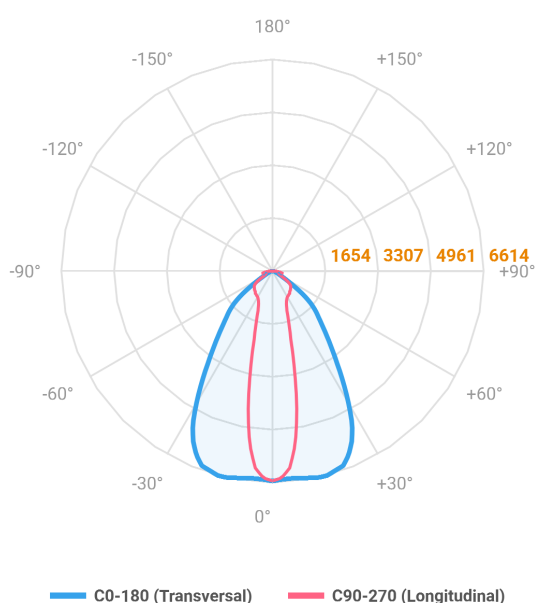

REF.: MAJORIS-LINEAR-X-PJ-X-DC20.60-60-LUMINACHROMA-1-27-95-700-(OPÇÕESPBE)

A = 50mm | B = 80mm | C = 700mm

Projektor, 60W 2700K IRC>95. Corpo em alumínio. Acabamento branco, preto ou especial. Controle óptico principal através de lente facho 20-60°. Luminária grau de proteção IP-30. Driver corrente constante Liga/Desliga, Triac, 1-10V ou Dali (consultar condições). Tensão de trabalho 220V ou Bivolt.

Aplicação	Ambiente interno
Instalação	Projektor
Altura	50
Largura	80
Comprimento	700
IP	30
Corpo	Alumínio
Cor	Branca, Preta ou Especial
Ótica principal	Lente
Potência	60W
Fluxo Luminária	6192lm
Intensidade	6564cd
Eficácia	103lm/W
Facho	20-60°
CCT	2700K
IRC	>95
Tensão	220V ou Bivolt
Dimerização	Liga/Desliga, Dali, 0-10 ou Triac
Garantia	5 anos
UGR	Espaçamento 1m (4H/8H) - <26/<26
Tipo de LED	Luminachroma
Vida útil	50.000 (ta<25°C)
Eficácia do LED	137lm/W
Fluxo Luminoso do LED	7481,93lm
Potência do LED	54,7W