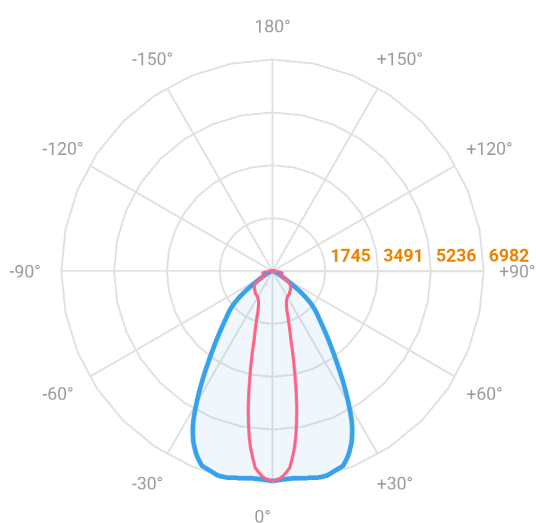

MAJORIS LINEAR PROJETOR 700 FACHO 20.60° 60W LUMINACHROMA-1 3000K IRC95 (OPÇÕESPBE)

datasheet gerado em
21-06-26

REF.: MAJORIS-LINEAR-X-PJ-X-DC20.60-60-LUMINACHROMA-1-30-95-700-(OPÇÕESPBE)

A = 50mm | B = 80mm | C = 700mm

— C0-180 (Transversal) — C90-270 (Longitudinal)

IMPORTANTE: ENSAIOS REALIZADOS A 25°C

Aplicação	Ambiente interno
Instalação	Projektor
Altura	50
Largura	80
Comprimento	700
IP	30
Corpo	Alumínio
Cor	Branca, Preta ou Especial
Ótica principal	Lente
Potência	60W
Fluxo Luminária	6536lm
Intensidade	6928cd
Eficácia	109lm/W
Facho	20-60°
CCT	3000K
IRC	>95
Tensão	220V ou Bivolt
Dimerização	Liga/Desliga, Dali, 0-10 ou Triac
Garantia	5 anos
UGR	Espaçamento 1m (4H/8H) - <26/<26
Tipo de LED	Luminachroma
Vida útil	50.000 (ta<25°C)
Eficácia do LED	144lm/W
Fluxo Luminoso do LED	7897,55lm
Potência do LED	54,7W