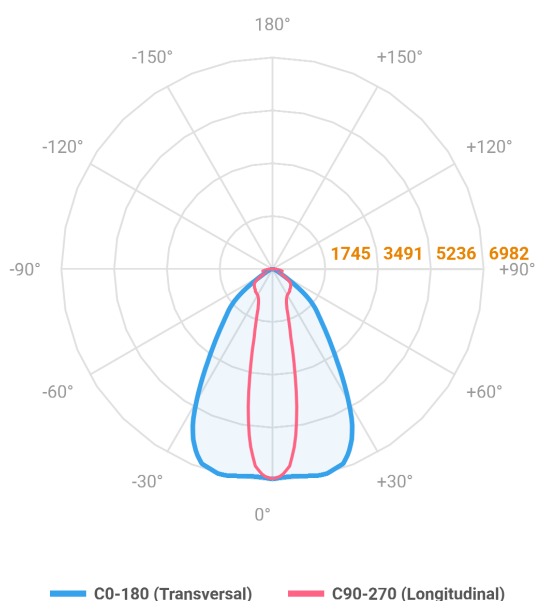

MAJORIS LINEAR PROJETOR 700 FACHO 20.60° 60W LUMINACHROMA-1 3000K IRC95 (OPÇÕESPBE)

datasheet gerado em
21-06-26

REF.: MAJORIS-LINEAR-X-PJ-X-DC20.60-60-LUMINACHROMA-1-30-95-700-(OPÇÕESPBE)

A = 50mm | B = 80mm | C = 700mm

IMPORTANTE: ENSAIOS REALIZADOS A 25°C

Aplicação	Ambiente interno
Instalação	Projektor
Altura	50
Largura	80
Comprimento	700
IP	30
Corpo	Alumínio
Cor	Branca, Preta ou Especial
Ótica principal	Lente
Potência	60W
Fluxo Luminária	6536lm
Intensidade	6928cd
Eficácia	109lm/W
Facho	20-60°
CCT	3000K
IRC	>95
Tensão	220V ou Bivolt
Dimerização	Liga/Desliga, Dali, 0-10 ou Triac
Garantia	5 anos
UGR	Espaçamento 1m (4H/8H) - <26/<26
Tipo de LED	Luminachroma
Vida útil	50.000 (ta<25°C)
Eficácia do LED	144lm/W
Fluxo Luminoso do LED	7897,55lm
Potência do LED	54,7W