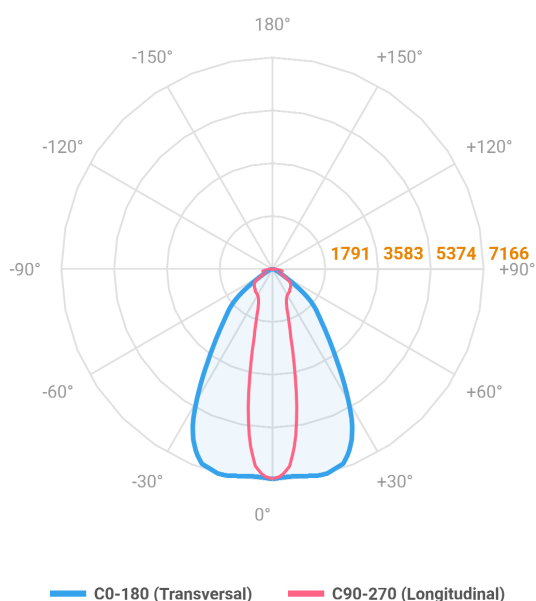

# MAJORIS LINEAR PROJETOR 700 FACHO 20.60° 60W LUMINACHROMA-1 4000K IRC95 (OPÇÕESPBE)

datasheet gerado em  
21-06-26

REF.: MAJORIS-LINEAR-X-PJ-X-DC20.60-60-LUMINACHROMA-1-40-95-700-(OPÇÕESPBE)

A = 50mm | B = 80mm | C = 700mm

IMPORTANTE: ENSAIOS REALIZADOS A 25°C

Aplicação	Ambiente interno
Instalação	Projektor
Altura	50
Largura	80
Comprimento	700
IP	30
Corpo	Alumínio
Cor	Branca, Preta ou Especial
Ótica principal	Lente
Potência	60W
Fluxo Luminária	6708lm
Intensidade	7111cd
Eficácia	112lm/W
Facho	20-60°
CCT	4000K
IRC	>95
Tensão	220V ou Bivolt
Dimerização	Liga/Desliga, Dali, 0-10 ou Triac
Garantia	5 anos
UGR	Espaçamento 1m (4H/8H) - <26/<26
Tipo de LED	Luminachroma
Vida útil	50.000 (ta<25°C)
Eficácia do LED	148lm/W
Fluxo Luminoso do LED	8105,4lm
Potência do LED	54,7W