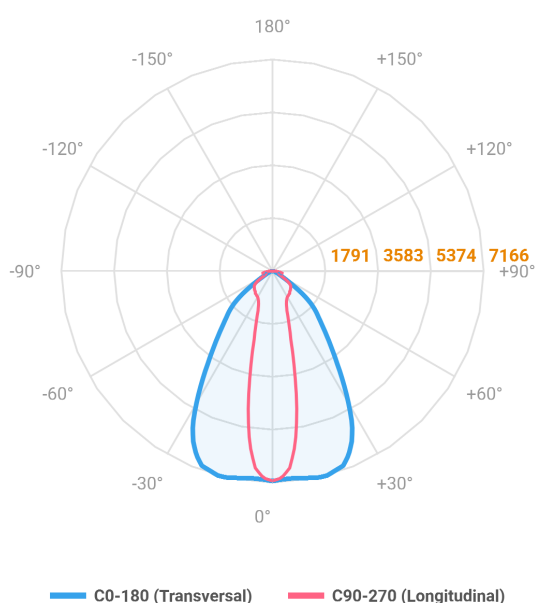

REF.: MAJORIS-LINEAR-X-PJ-X-DC20.60-60-LUMINACHROMA-1-40-95-700-(OPÇÕESPBE)

A = 50mm | B = 80mm | C = 700mm

Projektor, 60W 4000K IRC>95. Corpo em alumínio. Acabamento branco, preto ou especial. Controle óptico principal através de lente facho 20-60°. Luminária grau de proteção IP-30. Driver corrente constante Liga/Desliga, Triac, 1-10V ou Dali (consultar condições). Tensão de trabalho 220V ou Bivolt.

Aplicação	Ambiente interno
Instalação	Projektor
Altura	50
Largura	80
Comprimento	700
IP	30
Corpo	Alumínio
Cor	Branca, Preta ou Especial
Ótica principal	Lente
Potência	60W
Fluxo Luminária	6708lm
Intensidade	7111cd
Eficácia	112lm/W
Facho	20-60°
CCT	4000K
IRC	>95
Tensão	220V ou Bivolt
Dimerização	Liga/Desliga, Dali, 0-10 ou Triac
Garantia	5 anos
UGR	Espaçamento 1m (4H/8H) - <26/<26
Tipo de LED	Luminachroma
Vida útil	50.000 (ta<25°C)
Eficácia do LED	148lm/W
Fluxo Luminoso do LED	8105,4lm
Potência do LED	54,7W