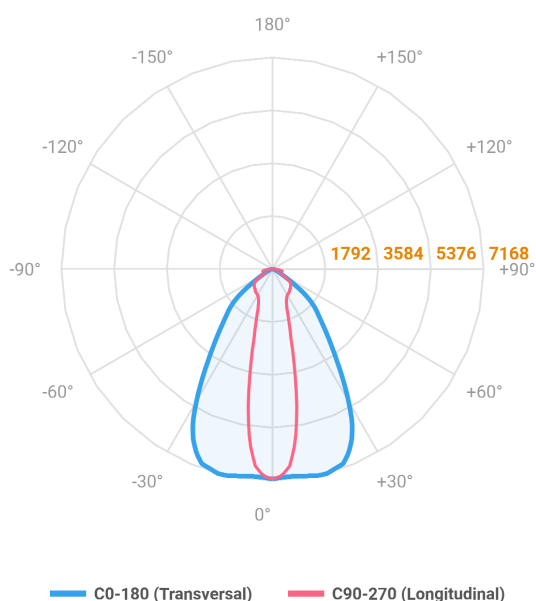

# MAJORIS LINEAR PROJETOR 700 FACHO 20.60° 60W LUMINACHROMA-1 5000K IRC95 (OPÇÕESPBE)

datasheet gerado em  
21-06-26

REF.: MAJORIS-LINEAR-X-PJ-X-DC20.60-60-LUMINACHROMA-1-50-95-700-(OPÇÕESPBE)

A = 50mm | B = 80mm | C = 700mm

IMPORTANTE: ENSAIOS REALIZADOS A 25°C

|                       |                                   |
|-----------------------|-----------------------------------|
| Aplicação             | Ambiente interno                  |
| Instalação            | Projektor                         |
| Altura                | 50                                |
| Largura               | 80                                |
| Comprimento           | 700                               |
| IP                    | 30                                |
| Corpo                 | Alumínio                          |
| Cor                   | Branca, Preta ou Especial         |
| Ótica principal       | Lente                             |
| Potência              | 60W                               |
| Fluxo Luminária       | 6711lm                            |
| Intensidade           | 7114cd                            |
| Eficácia              | 112lm/W                           |
| Facho                 | 20-60°                            |
| CCT                   | 5000K                             |
| IRC                   | >95                               |
| Tensão                | 220V ou Bivolt                    |
| Dimerização           | Liga/Desliga, Dali, 0-10 ou Triac |
| Garantia              | 5 anos                            |
| UGR                   | Espaçamento 1m (4H/8H) - <26/<26  |
| Tipo de LED           | Luminachroma                      |
| Vida útil             | 50.000 (ta<25°C)                  |
| Eficácia do LED       | 148lm/W                           |
| Fluxo Luminoso do LED | 8108,48lm                         |
| Potência do LED       | 54,7W                             |