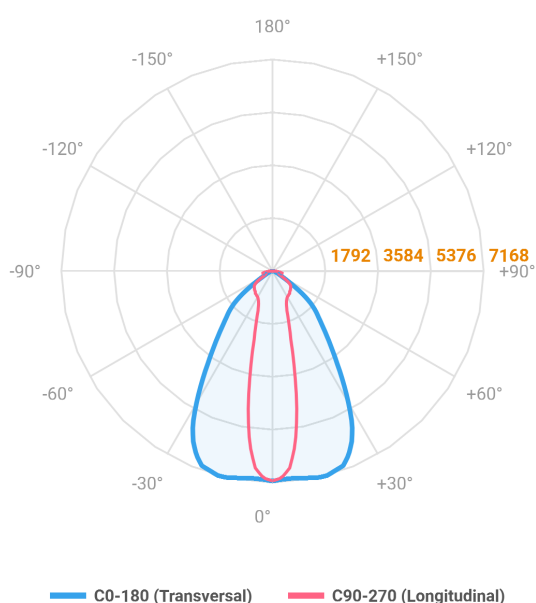

MAJORIS LINEAR PROJETOR 700 FACHO 20.60° 60W LUMINACHROMA-1 5000K IRC95 (OPÇÕESPBE)

datasheet gerado em
21-06-26

REF.: MAJORIS-LINEAR-X-PJ-X-DC20.60-60-LUMINACHROMA-1-50-95-700-(OPÇÕESPBE)

A = 50mm | B = 80mm | C = 700mm

IMPORTANTE: ENSAIOS REALIZADOS A 25°C

Aplicação	Ambiente interno
Instalação	Projektor
Altura	50
Largura	80
Comprimento	700
IP	30
Corpo	Alumínio
Cor	Branca, Preta ou Especial
Ótica principal	Lente
Potência	60W
Fluxo Luminária	6711lm
Intensidade	7114cd
Eficácia	112lm/W
Facho	20-60°
CCT	5000K
IRC	>95
Tensão	220V ou Bivolt
Dimerização	Liga/Desliga, Dali, 0-10 ou Triac
Garantia	5 anos
UGR	Espaçamento 1m (4H/8H) - <26/<26
Tipo de LED	Luminachroma
Vida útil	50.000 (ta<25°C)
Eficácia do LED	148lm/W
Fluxo Luminoso do LED	8108,48lm
Potência do LED	54,7W