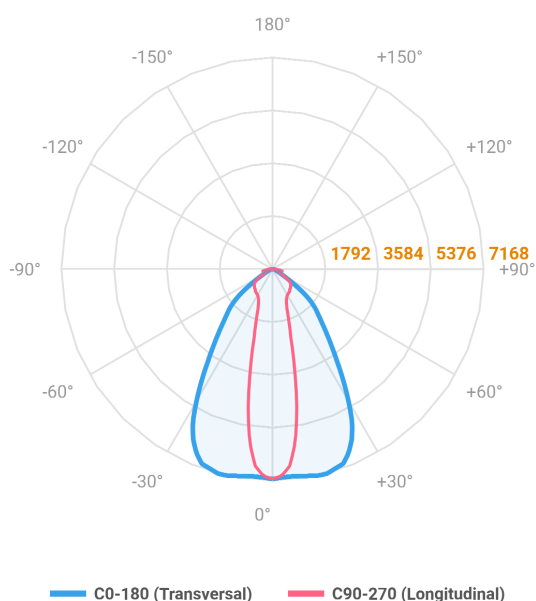

REF.: MAJORIS-LINEAR-X-PJ-X-DC20.60-60-LUMINACHROMA-1-50-95-700-(OPÇÕESPBE)

A = 50mm | B = 80mm | C = 700mm

Projektor, 60W 5000K IRC>95. Corpo em alumínio. Acabamento branco, preto ou especial. Controle óptico principal através de lente facho 20-60°. Luminária grau de proteção IP-30. Driver corrente constante Liga/Desliga, Triac, 1-10V ou Dali (consultar condições). Tensão de trabalho 220V ou Bivolt.

Aplicação	Ambiente interno
Instalação	Projektor
Altura	50
Largura	80
Comprimento	700
IP	30
Corpo	Alumínio
Cor	Branca, Preta ou Especial
Ótica principal	Lente
Potência	60W
Fluxo Luminária	6711lm
Intensidade	7114cd
Eficácia	112lm/W
Facho	20-60°
CCT	5000K
IRC	>95
Tensão	220V ou Bivolt
Dimerização	Liga/Desliga, Dali, 0-10 ou Triac
Garantia	5 anos
UGR	Espaçamento 1m (4H/8H) - <26/<26
Tipo de LED	Luminachroma
Vida útil	50.000 (ta<25°C)
Eficácia do LED	148lm/W
Fluxo Luminoso do LED	8108,48lm
Potência do LED	54,7W