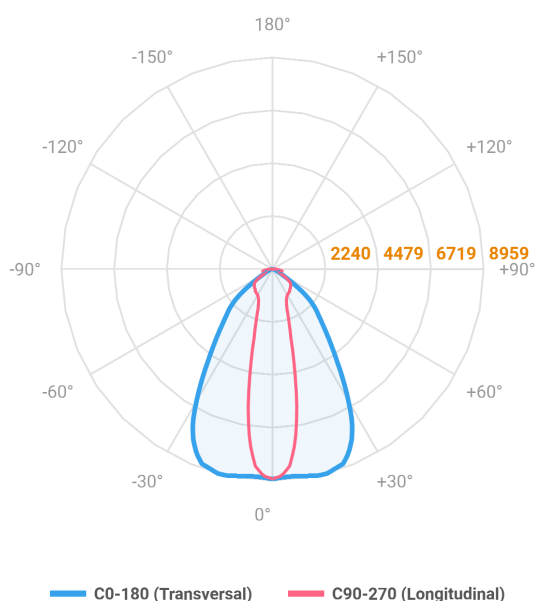

REF.: MAJORIS-LINEAR-X-PJ-X-DC20.60-60-LUMINAMAX-1-27-80-700-(OPÇÕESPBE)

A = 50mm | B = 80mm | C = 700mm

Projektor, 60W 2700K IRC>80. Corpo em alumínio. Acabamento branco, preto ou especial. Controle óptico principal através de lente facho 20-60°. Luminária grau de proteção IP-30. Driver corrente constante Liga/Desliga, Triac, 1-10V ou Dali (consultar condições). Tensão de trabalho 220V ou Bivolt.

Aplicação	Ambiente interno
Instalação	Projektor
Altura	50
Largura	80
Comprimento	700
IP	30
Corpo	Alumínio
Cor	Branca, Preta ou Especial
Ótica principal	Lente
Potência	60W
Fluxo Luminária	8387lm
Intensidade	8890cd
Eficácia	140lm/W
Facho	20-60°
CCT	2700K
IRC	>80
Tensão	220V ou Bivolt
Dimerização	Liga/Desliga, Dali, 0-10 ou Triac
Garantia	5 anos
UGR	Espaçamento 1m (4H/8H) - <27/<27
Tipo de LED	Luminamax
Vida útil	50.000 (ta<25°C)
Eficácia do LED	185lm/W
Fluxo Luminoso do LED	10133,76lm
Potência do LED	54,7W