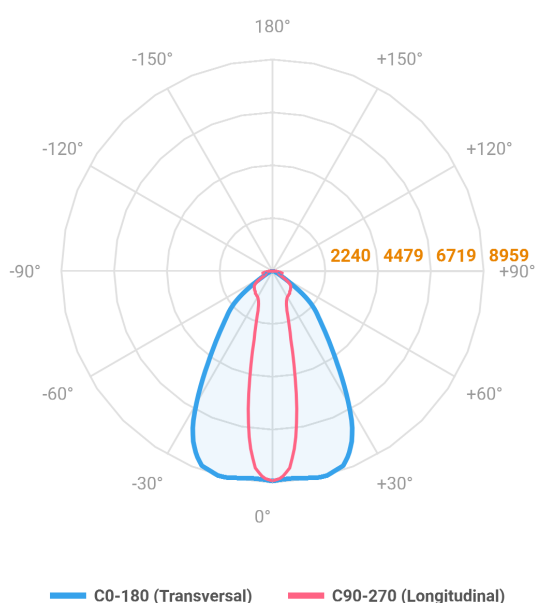

REF.: MAJORIS-LINEAR-X-PJ-X-DC20.60-60-LUMINAMAX-1-27-80-700-(OPÇÕESPBE)

A = 50mm | B = 80mm | C = 700mm

IMPORTANTE: ENSAIOS REALIZADOS A 25°C

Aplicação	Ambiente interno
Instalação	Projektor
Altura	50
Largura	80
Comprimento	700
IP	30
Corpo	Alumínio
Cor	Branca, Preta ou Especial
Ótica principal	Lente
Potência	60W
Fluxo Luminária	8387lm
Intensidade	8890cd
Eficácia	140lm/W
Facho	20-60°
CCT	2700K
IRC	>80
Tensão	220V ou Bivolt
Dimerização	Liga/Desliga, Dali, 0-10 ou Triac
Garantia	5 anos
UGR	Espaçamento 1m (4H/8H) - <27/<27
Tipo de LED	Luminamax
Vida útil	50.000 (ta<25°C)
Eficácia do LED	185lm/W
Fluxo Luminoso do LED	10133,76lm
Potência do LED	54,7W