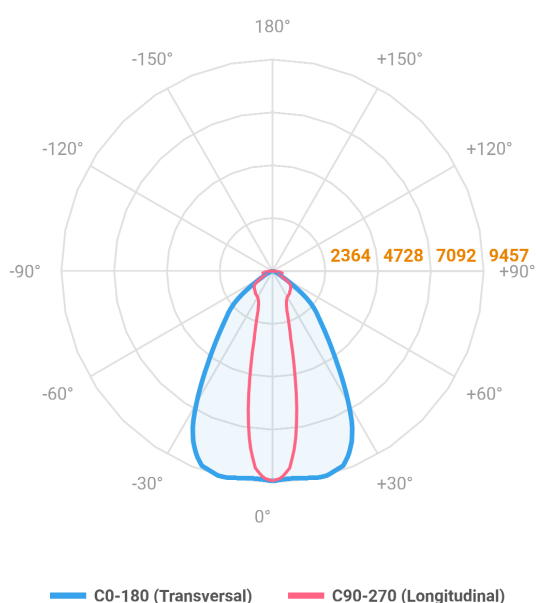

REF.: MAJORIS-LINEAR-X-PJ-X-DC20.60-60-LUMINAMAX-1-30-80-700-(OPÇÕESPBE)

A = 50mm | B = 80mm | C = 700mm

Aplicação	Ambiente interno
Instalação	Projektor
Altura	50
Largura	80
Comprimento	700
IP	30
Corpo	Alumínio
Cor	Branca, Preta ou Especial
Ótica principal	Lente
Potência	60W
Fluxo Luminária	8853lm
Intensidade	9384cd
Eficácia	148lm/W
Facho	20-60°
CCT	3000K
IRC	>80
Tensão	220V ou Bivolt
Dimerização	Liga/Desliga, Dali, 0-10 ou Triac
Garantia	5 anos
UGR	Espaçamento 1m (4H/8H) - <27/<27
Tipo de LED	Luminamax
Vida útil	50.000 (ta<25°C)
Eficácia do LED	196lm/W
Fluxo Luminoso do LED	10696,68lm
Potência do LED	54,7W