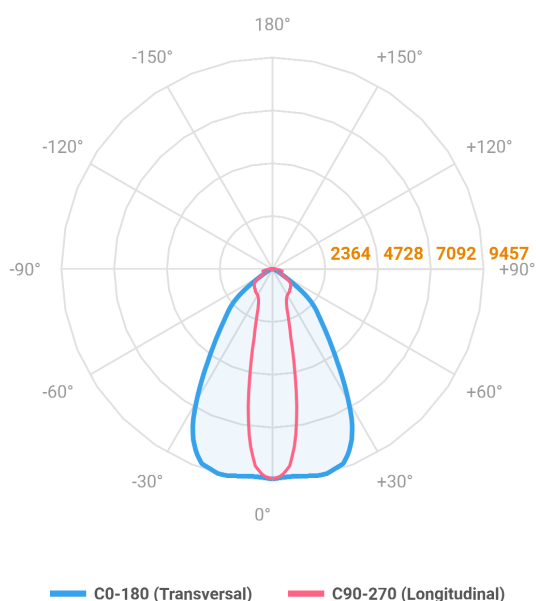

REF.: MAJORIS-LINEAR-X-PJ-X-DC20.60-60-LUMINAMAX-1-30-80-700-(OPÇÕESPBE)

A = 50mm | B = 80mm | C = 700mm

Projektor, 60W 3000K IRC>80. Corpo em alumínio. Acabamento branco, preto ou especial. Controle óptico principal através de lente facho 20-60°. Luminária grau de proteção IP-30. Driver corrente constante Liga/Desliga, Triac, 1-10V ou Dali (consultar condições). Tensão de trabalho 220V ou Bivolt.

Aplicação	Ambiente interno
Instalação	Projektor
Altura	50
Largura	80
Comprimento	700
IP	30
Corpo	Alumínio
Cor	Branca, Preta ou Especial
Ótica principal	Lente
Potência	60W
Fluxo Luminária	8853lm
Intensidade	9384cd
Eficácia	148lm/W
Facho	20-60°
CCT	3000K
IRC	>80
Tensão	220V ou Bivolt
Dimerização	Liga/Desliga, Dali, 0-10 ou Triac
Garantia	5 anos
UGR	Espaçamento 1m (4H/8H) - <27/<27
Tipo de LED	Luminamax
Vida útil	50.000 (ta<25°C)
Eficácia do LED	196lm/W
Fluxo Luminoso do LED	10696,68lm
Potência do LED	54,7W