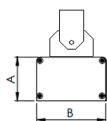

REF.: MAJORIS-LINEAR-X-PJ-X-DC20.60-60-LUMINAMAX-1-30-80-700-(OPÇÕESPBE)

**A = 50mm | B = 80mm | C = 700mm**

Aplicação	Ambiente interno
Instalação	Projektor
Altura	50
Largura	80
Comprimento	700
IP	30
Corpo	Alumínio
Cor	Branca, Preta ou Especial
Ótica principal	Lente
Potência	60W
Fluxo Luminária	8853lm
Intensidade	9384cd
Eficácia	148lm/W
Facho	20-60°
CCT	3000K
IRC	>80
Tensão	220V ou Bivolt
Dimerização	Liga/Desliga, Dali, 0-10 ou Triac
Garantia	5 anos
UGR	Espaçamento 1m (4H/8H) - <27/<27
Tipo de LED	Luminamax
Vida útil	50.000 (ta<25°C)
Eficácia do LED	196lm/W
Fluxo Luminoso do LED	10696,68lm
Potência do LED	54,7W