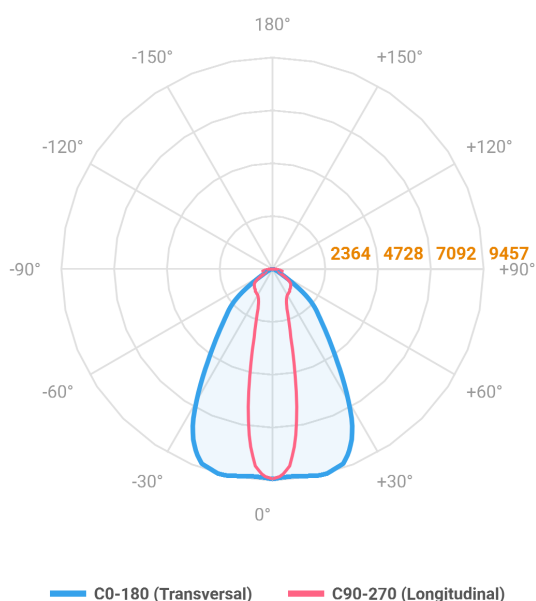

REF.: MAJORIS-LINEAR-X-PJ-X-DC20.60-60-LUMINAMAX-1-30-80-700-(OPÇÕESPBE)

**A = 50mm | B = 80mm | C = 700mm**

Aplicação	Ambiente interno
Instalação	Projektor
Altura	50
Largura	80
Comprimento	700
IP	30
Corpo	Alumínio
Cor	Branca, Preta ou Especial
Ótica principal	Lente
Potência	60W
Fluxo Luminária	8853lm
Intensidade	9384cd
Eficácia	148lm/W
Facho	20-60°
CCT	3000K
IRC	>80
Tensão	220V ou Bivolt
Dimerização	Liga/Desliga, Dali, 0-10 ou Triac
Garantia	5 anos
UGR	Espaçamento 1m (4H/8H) - <27/<27
Tipo de LED	Luminamax
Vida útil	50.000 (ta<25°C)
Eficácia do LED	196lm/W
Fluxo Luminoso do LED	10696,68lm
Potência do LED	54,7W

**IMPORTANTE: ENSAIOS REALIZADOS A 25°C**